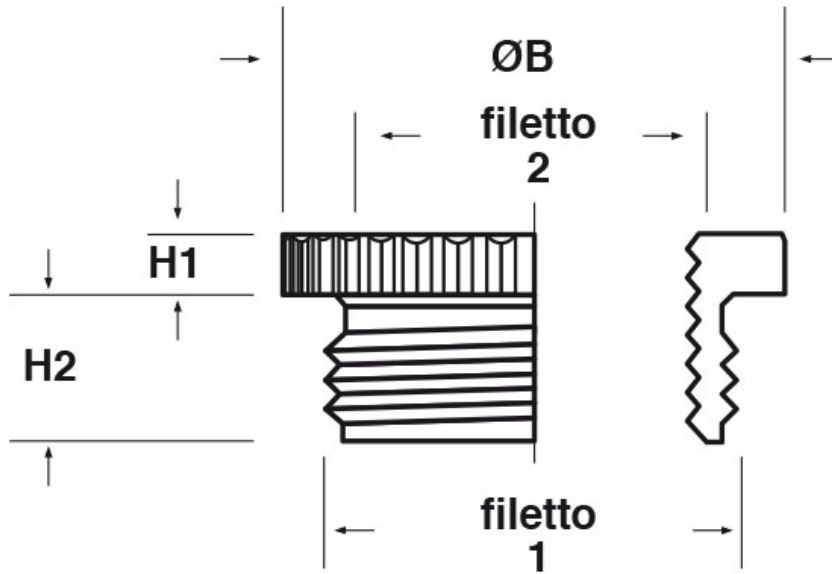

SCHEMA ARTICOLO

Articolo: REZ M50-M40 - Codice EZ: N.D

01/08/2024

ARTICOLO	filetto passo 1	filetto valore 1	filetto passo 2	filetto valore 2	ØB mm	H1 mm	H2 mm
REZ M50-M40	Metrico	50	Metrico	40	57	5	9,5

Materiale: ottone nichelato.