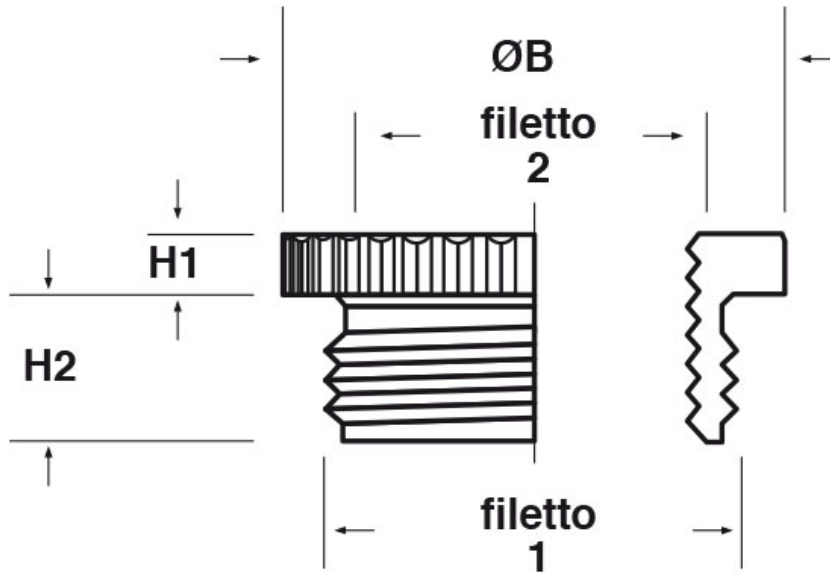

SCHEMA ARTICOLO

Articolo: REZ M50-M32 - Codice EZ: N.D.

16/07/2024

ARTICOLO	filetto passo 1	filetto valore 1	filetto passo 2	filetto valore 2	ØB mm	H1 mm	H2 mm
REZ M50-M32	Metrico	50	Metrico	32	57	5	9,5

Materiale: ottone nichelato.