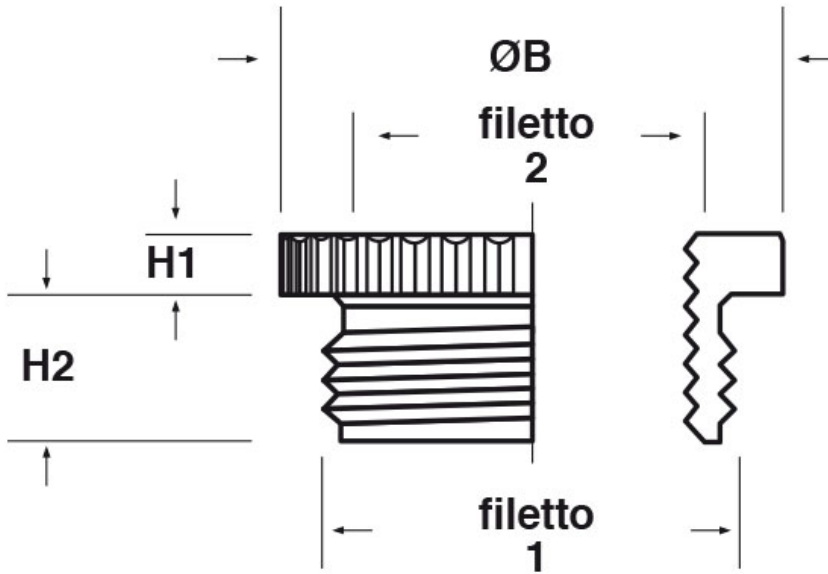

SCHEMA ARTICOLO

Articolo: REZ M25-M16 - Codice EZ: N.D.

24/07/2024

ARTICOLO	filetto passo 1	filetto valore 1	filetto passo 2	filetto valore 2	ØB mm	H1 mm	H2 mm
REZ M25-M16	Metrico	25	Metrico	16	30	3,5	8

Materiale: ottone nichelato.