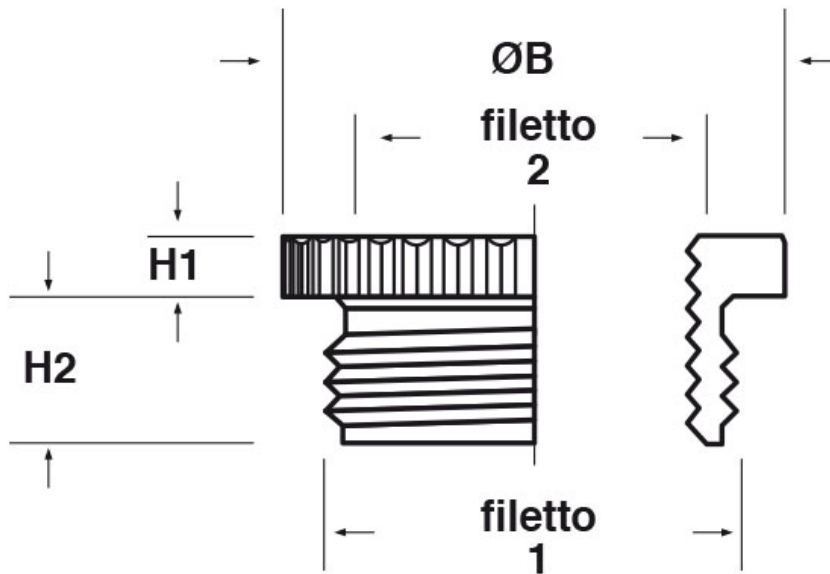

SCHEMA ARTICOLO

Articolo: REZ M20-M16 - Codice EZ: N.D.

01/08/2024

ARTICOLO	filetto passo 1	filetto valore 1	filetto passo 2	filetto valore 2	ØB mm	H1 mm	H2 mm
REZ M20-M16	Metrico	20	Metrico	16	24	3	7

Materiale: ottone nichelato.