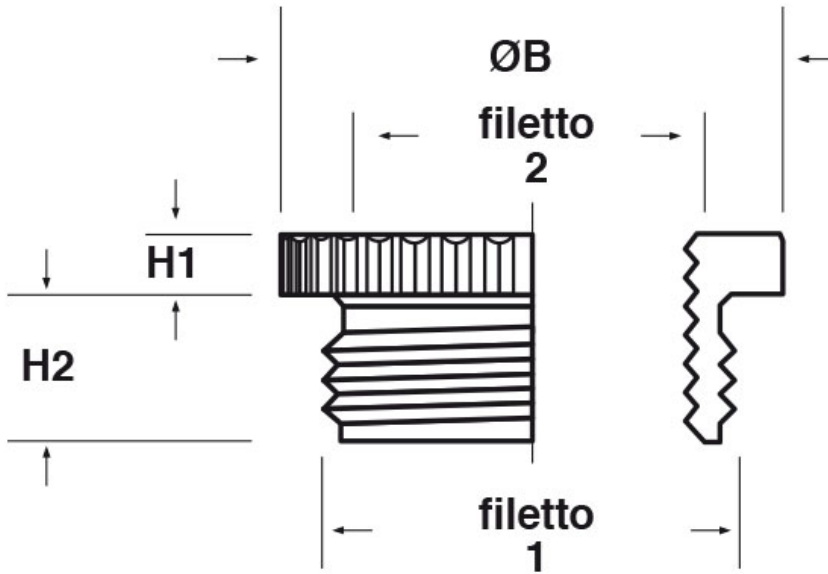

**SCHEDA ARTICOLO**

Articolo: REZ M20-M12 - Codice EZ: N.D.

15/01/2025

Il disegno è indicativo e le proporzioni potrebbero non corrispondere alle dimensioni in tabella o reali.

ARTICOLO	filetto passo 1	filetto valore 1	filetto passo 2	filetto valore 2	ØB mm	H1 mm	H2 mm
REZ M20-M12	Metrico	20	Metrico	12	24	3	7

Materiale: ottone nichelato.

Tutte le informazioni e i dati riportati sono indicativi e possono essere soggetti a variazioni senza preavviso

**ELEKTROZUBEHÖR SPA**

**Sede:**  
Via F.lli Bronzetti, 24  
20129 Milano (Italy)