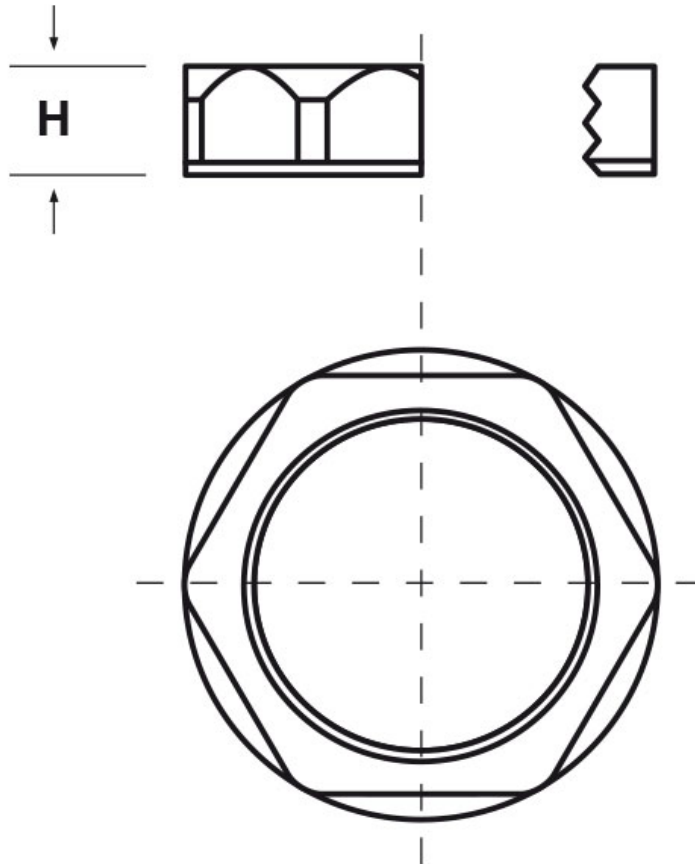

### SCHEMA ARTICOLO

Articolo: P-CC32 M6306.75 - Codice EZ: N.D.

15/01/2025

Il disegno è indicativo e le proporzioni potrebbero non corrispondere alle dimensioni in tabella o reali.

ARTICOLO	colore	filetto passo	filetto valore	chiave mm	H mm
P-CC32 M6306.75	nero RAL 9005	Metrico	63x1,5	75	8

Materiale: poliammide 6 rinforzato con fibra di vetro (30%).

Temperatura d'uso: -20°C / +110°C

Colore: grigio chiaro RAL 7035, grigio scuro RAL 7001, nero RAL 9005.

Tutte le informazioni e i dati riportati sono indicativi e possono essere soggetti a variazioni senza preavviso