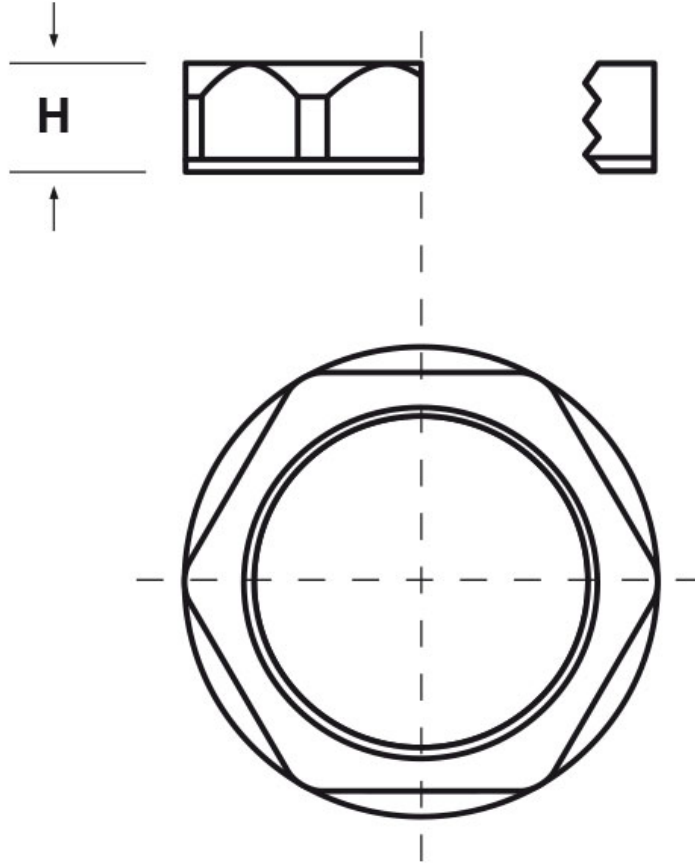

SCHEMA ARTICOLO

Articolo: P-CC32 M6305.75 - Codice EZ: N.D.

15/01/2025

Il disegno è indicativo e le proporzioni potrebbero non corrispondere alle dimensioni in tabella o reali.

ARTICOLO	colore	filetto passo	filetto valore	chiave mm	H mm
P-CC32 M6305.75	grigio RAL 7001	Metrico	63x1,5	75	8

Materiale: poliammide 6 rinforzato con fibra di vetro (30%).

Temperatura d'uso: -20°C / +110°C

Colore: grigio chiaro RAL 7035, grigio scuro RAL 7001, nero RAL 9005.

Tutte le informazioni e i dati riportati sono indicativi e possono essere soggetti a variazioni senza preavviso