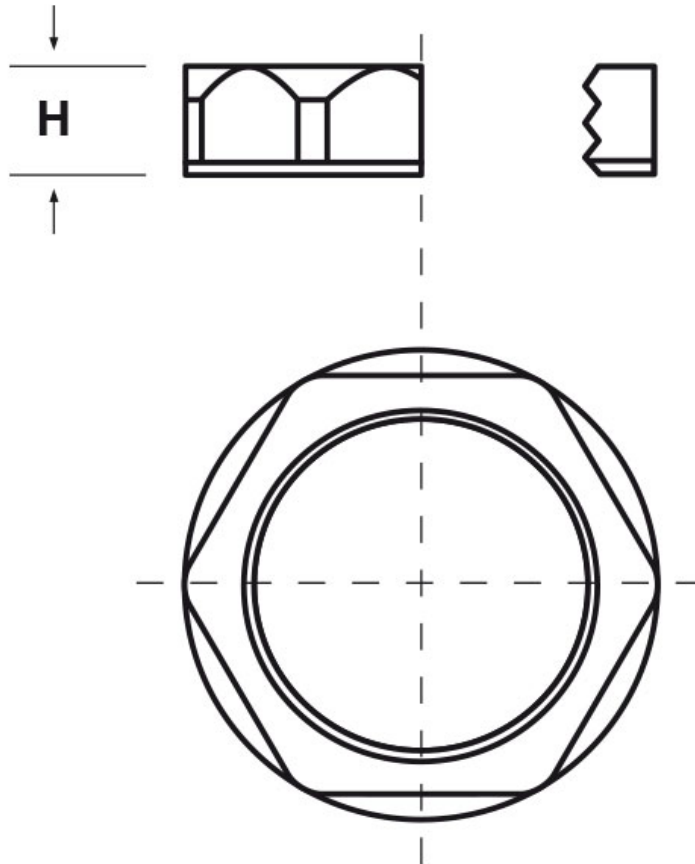

SCHEMA ARTICOLO

Articolo: P-CC32 M6304.75 - Codice EZ: N.D.

15/01/2025

Il disegno è indicativo e le proporzioni potrebbero non corrispondere alle dimensioni in tabella o reali.

ARTICOLO	colore	filetto passo	filetto valore	chiave mm	H mm
P-CC32 M6304.75	grigio RAL 7035	Metrico	63x1,5	75	8

Materiale: poliammide 6 rinforzato con fibra di vetro (30%).

Temperatura d'uso: -20°C / +110°C

Colore: grigio chiaro RAL 7035, grigio scuro RAL 7001, nero RAL 9005.

Tutte le informazioni e i dati riportati sono indicativi e possono essere soggetti a variazioni senza preavviso