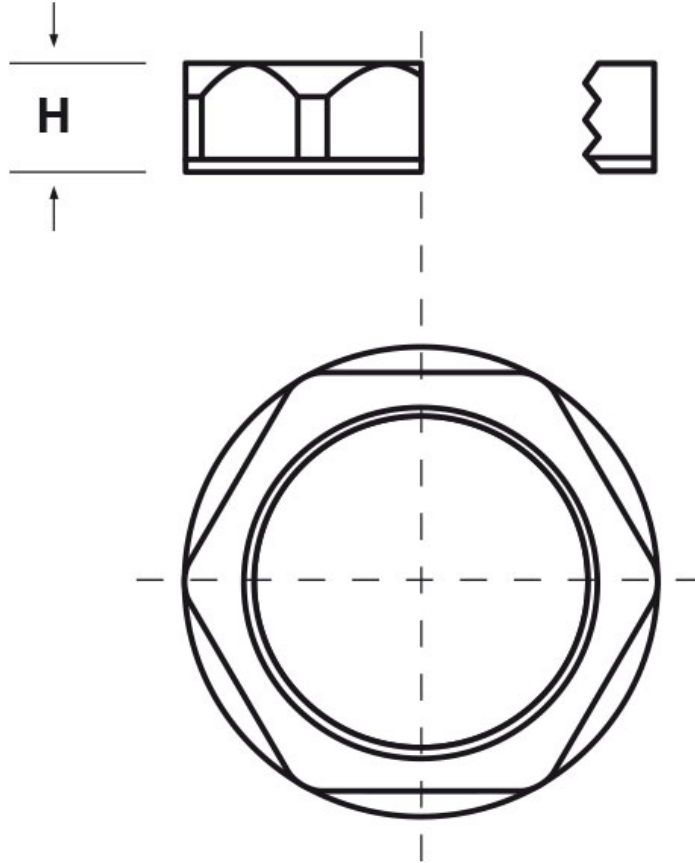

SCHEMA ARTICOLO

Articolo: P-CC32 M3205.41 - Codice EZ: N.D.

15/01/2025

Il disegno è indicativo e le proporzioni potrebbero non corrispondere alle dimensioni in tabella o reali.

ARTICOLO	colore	filetto passo	filetto valore	chiave mm	H mm
P-CC32 M3205.41	grigio RAL 7001	Metrico	32x1,5	41	7

Materiale: poliammide 6 rinforzato con fibra di vetro (30%).

Temperatura d'uso: -20°C / +110°C

Colore: grigio chiaro RAL 7035, grigio scuro RAL 7001, nero RAL 9005.

Tutte le informazioni e i dati riportati sono indicativi e possono essere soggetti a variazioni senza preavviso