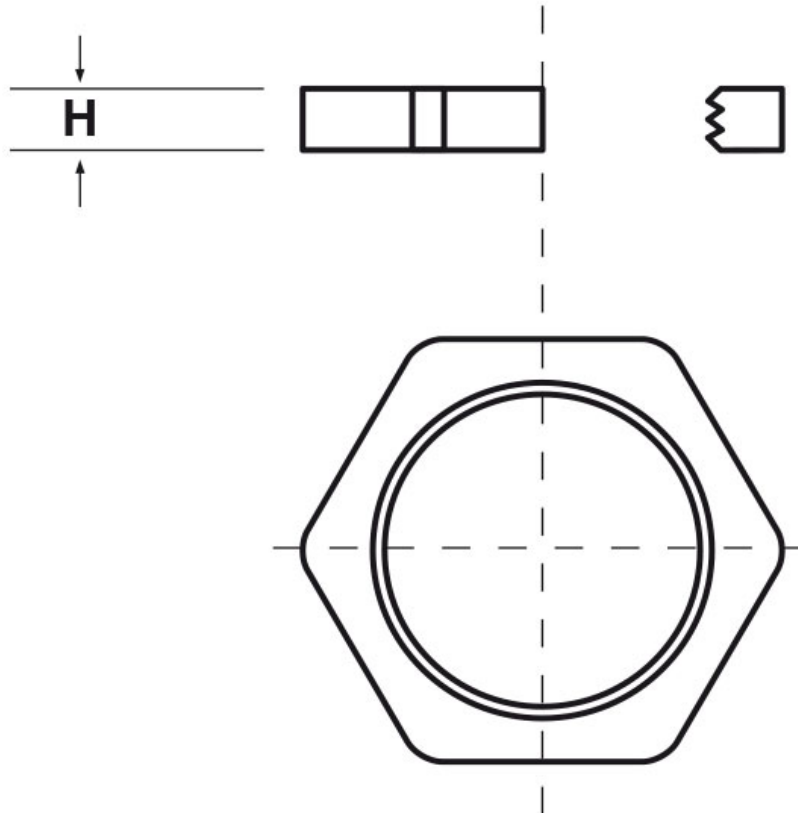

### SCHEMA ARTICOLO

Articolo: CT PG21.32 - Codice EZ: N.D.

25/07/2024

ARTICOLO	filetto passo	filetto valore	chiave mm	H mm
CT PG21.32	PG	21	32	3,6

Materiale: ottone nichelato.

Tutte le informazioni e i dati riportati sono indicativi e possono essere soggetti a variazioni senza preavviso