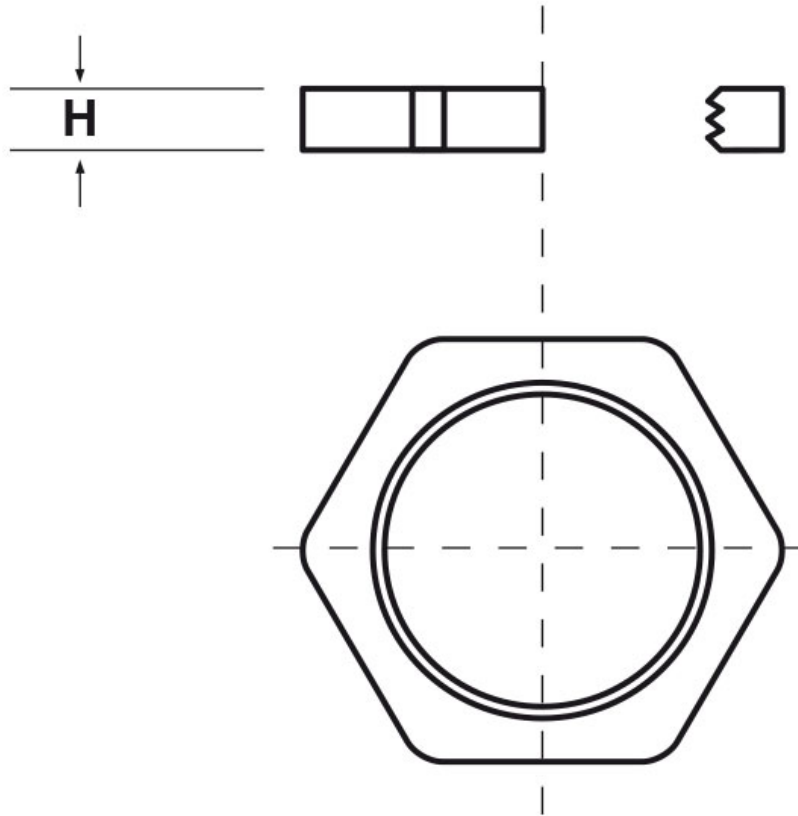

SCHEMA ARTICOLO

Articolo: CT PG13.23 - Codice EZ: N.D.

16/07/2024

ARTICOLO	filetto passo	filetto valore	chiave mm	H mm
CT PG13.23	PG	13,5	23	3,1

Materiale: ottone nichelato.

Tutte le informazioni e i dati riportati sono indicativi e possono essere soggetti a variazioni senza preavviso