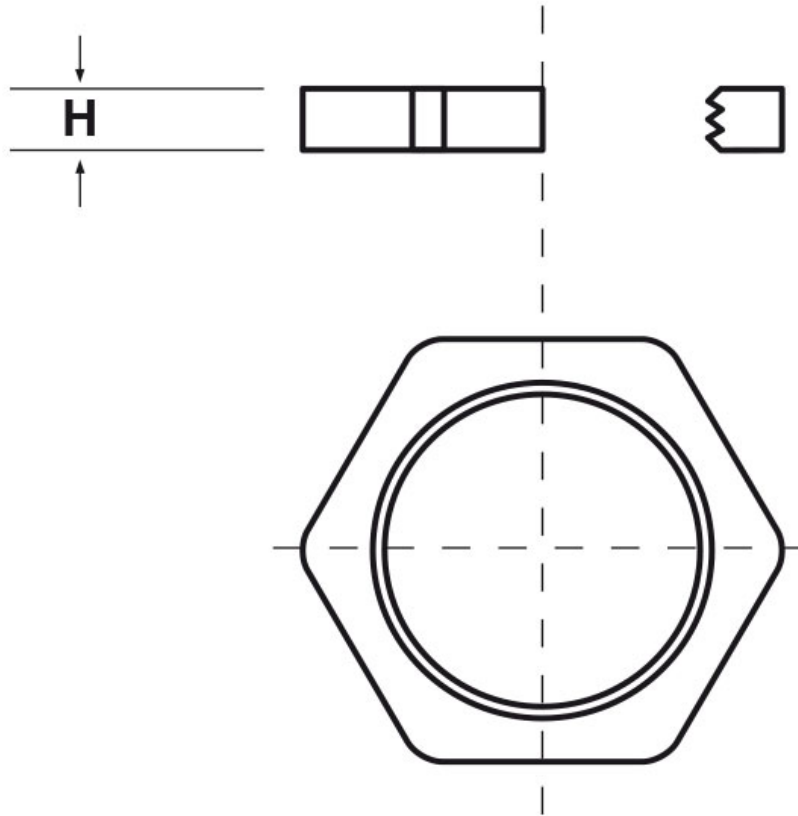

SCHEMA ARTICOLO

Articolo: CT M8.13 - Codice EZ: N.D.

25/07/2024

ARTICOLO	filetto passo	filetto valore	chiave mm	H mm
CT M8.13	Metrico	8 x 1,25	13	3,5

Materiale: ottone nichelato.

Tutte le informazioni e i dati riportati sono indicativi e possono essere soggetti a variazioni senza preavviso