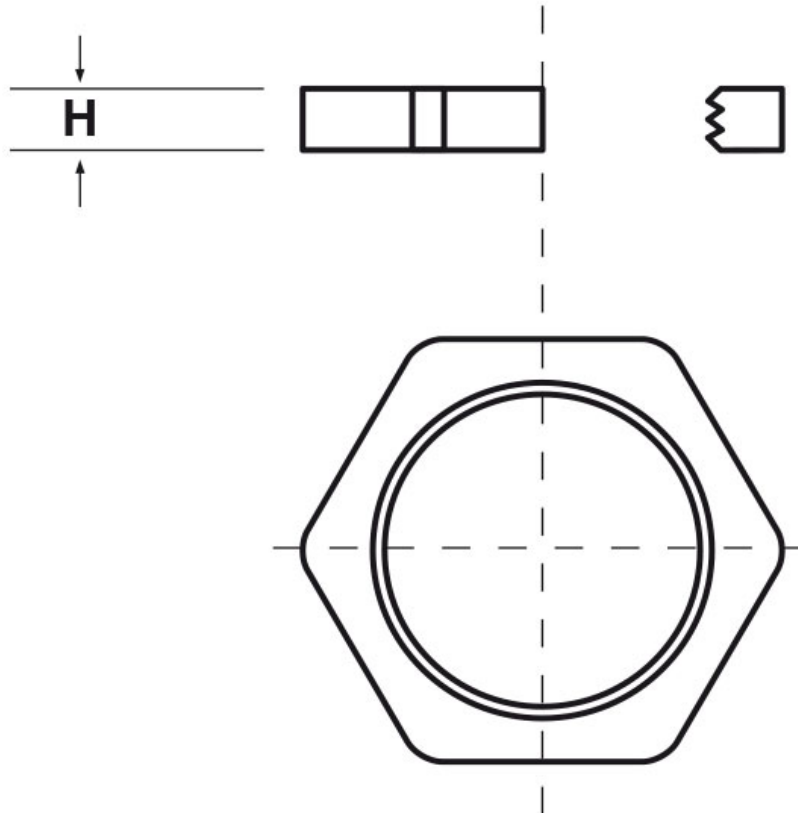

### SCHEMA ARTICOLO

Articolo: CT M75.80 - Codice EZ: N.D.

20/07/2024

ARTICOLO	filetto passo	filetto valore	chiave mm	H mm
CT M75.80*	Metrico	75 x 1,5	80	8

Materiale: ottone nichelato.

Tutte le informazioni e i dati riportati sono indicativi e possono essere soggetti a variazioni senza preavviso