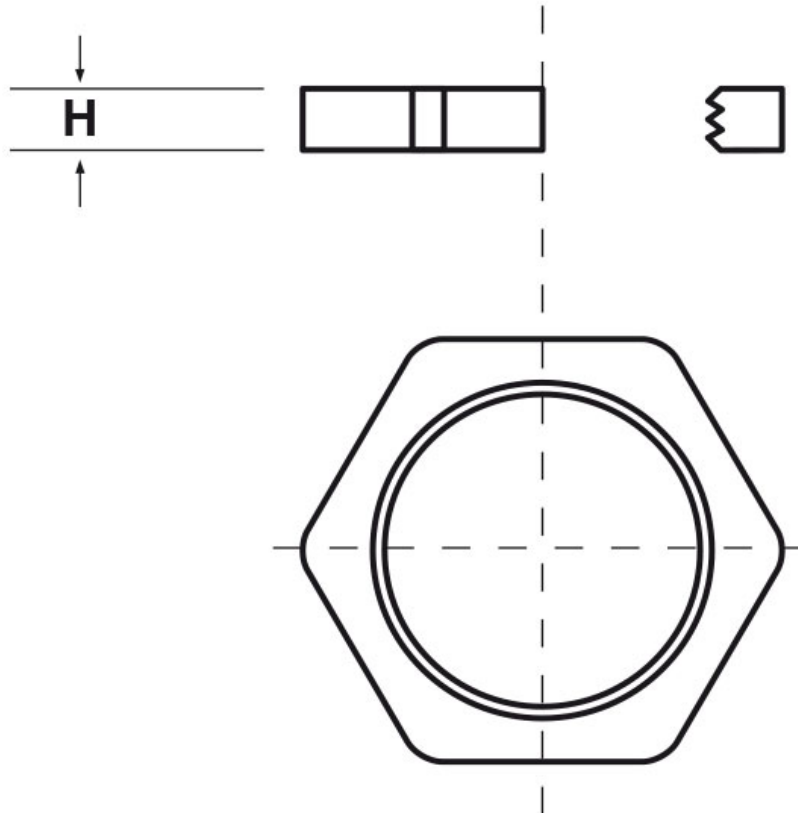

SCHEMA ARTICOLO

Articolo: CT M40.45 - Codice EZ: N.D.

18/07/2024

ARTICOLO	filetto passo	filetto valore	chiave mm	H mm
CT M40.45*	Metrico	40 x 1,5	45	4,5

Materiale: ottone nichelato.

Tutte le informazioni e i dati riportati sono indicativi e possono essere soggetti a variazioni senza preavviso