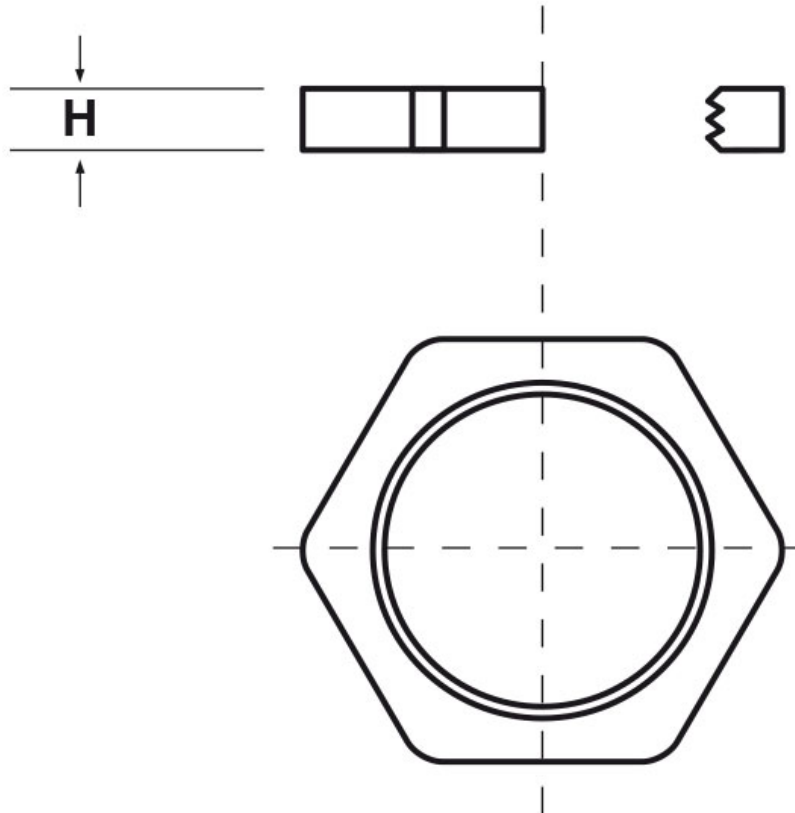

### SCHEMA ARTICOLO

Articolo: CT M32.35 - Codice EZ: N.D.

25/07/2024

ARTICOLO	filetto passo	filetto valore	chiave mm	H mm
CT M32.35*	Metrico	32 x 1,5	35	4,5

Materiale: ottone nichelato.

Tutte le informazioni e i dati riportati sono indicativi e possono essere soggetti a variazioni senza preavviso