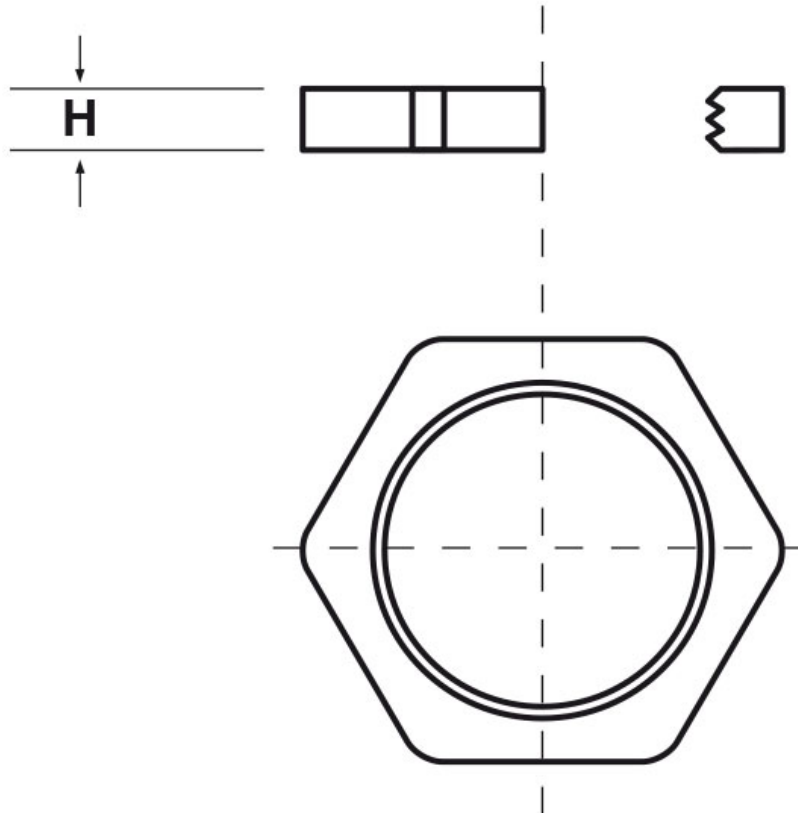

SCHEMA ARTICOLO

Articolo: CT G58.26 - Codice EZ: N.D.

16/07/2024

ARTICOLO	filetto passo	filetto valore	chiave mm	H mm
CT G58.26	GAS	5/8"	26	3,5

Materiale: ottone nichelato.

Tutte le informazioni e i dati riportati sono indicativi e possono essere soggetti a variazioni senza preavviso