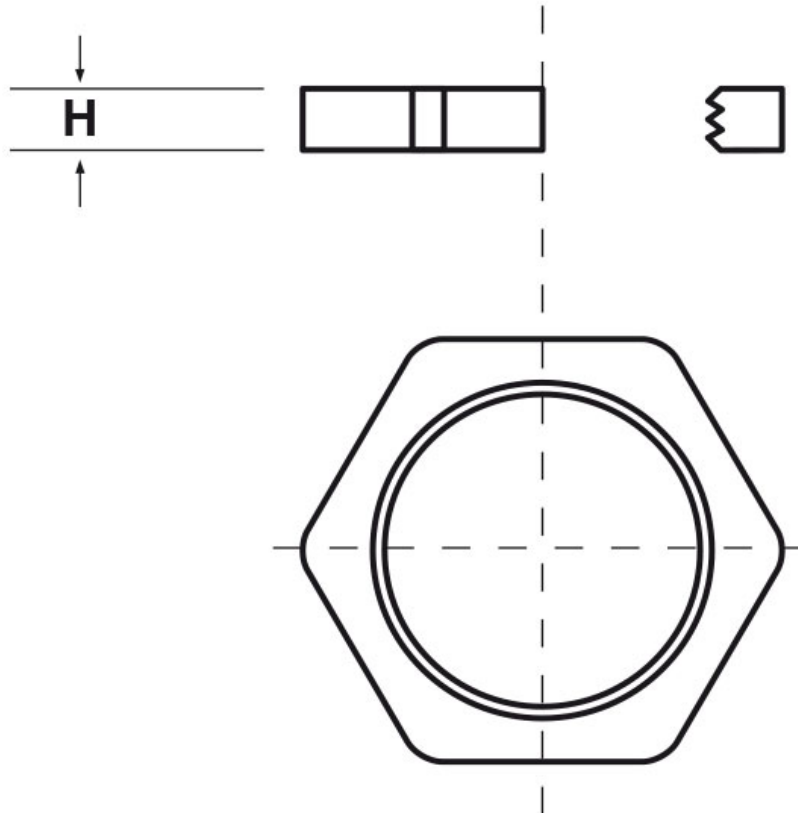

SCHEMA ARTICOLO

Articolo: CT G134.60 - Codice EZ: N.D.

25/07/2024

ARTICOLO	filetto passo	filetto valore	chiave mm	H mm
CT G134.60	GAS	1" 3/4	60	5,5

Materiale: ottone nichelato.

Tutte le informazioni e i dati riportati sono indicativi e possono essere soggetti a variazioni senza preavviso