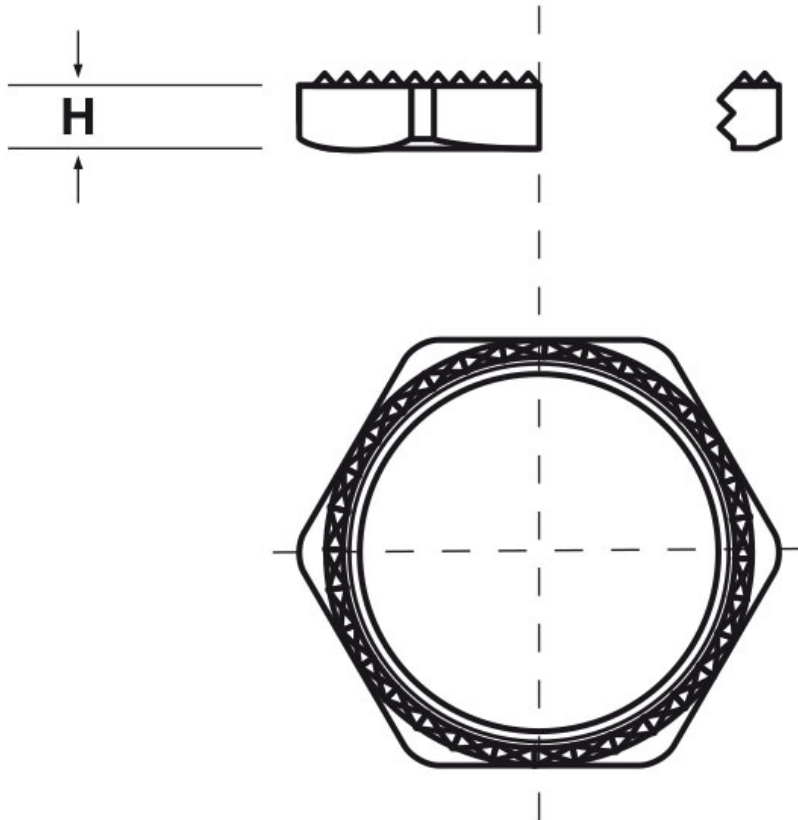

### SCHEMA ARTICOLO

Articolo: CZ PG42.60 - Codice EZ: N.D.

27/07/2024

ARTICOLO	filetto passo	filetto valore	chiave mm	H mm
CZ PG42.60	PG	42	60	5,1

Materiale: ottone nichelato.

Tutte le informazioni e i dati riportati sono indicativi e possono essere soggetti a variazioni senza preavviso