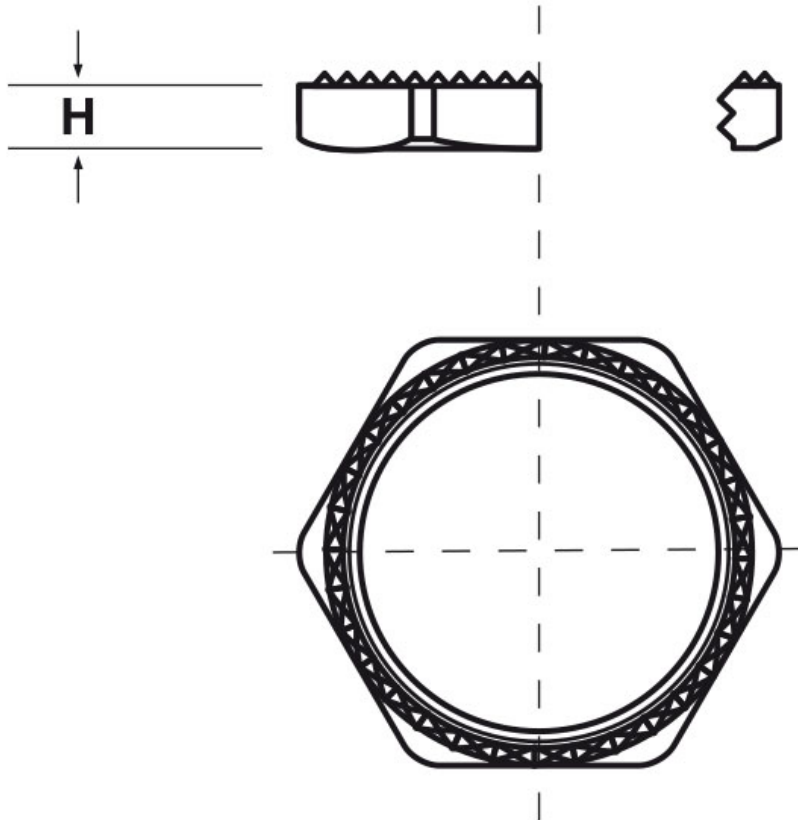

SCHEMA ARTICOLO

Articolo: CZ PG36.51 - Codice EZ: N.D.

16/07/2024

ARTICOLO	filetto passo	filetto valore	chiave mm	H mm
CZ PG36.51	PG	36	51	5,1

Materiale: ottone nichelato.

Tutte le informazioni e i dati riportati sono indicativi e possono essere soggetti a variazioni senza preavviso