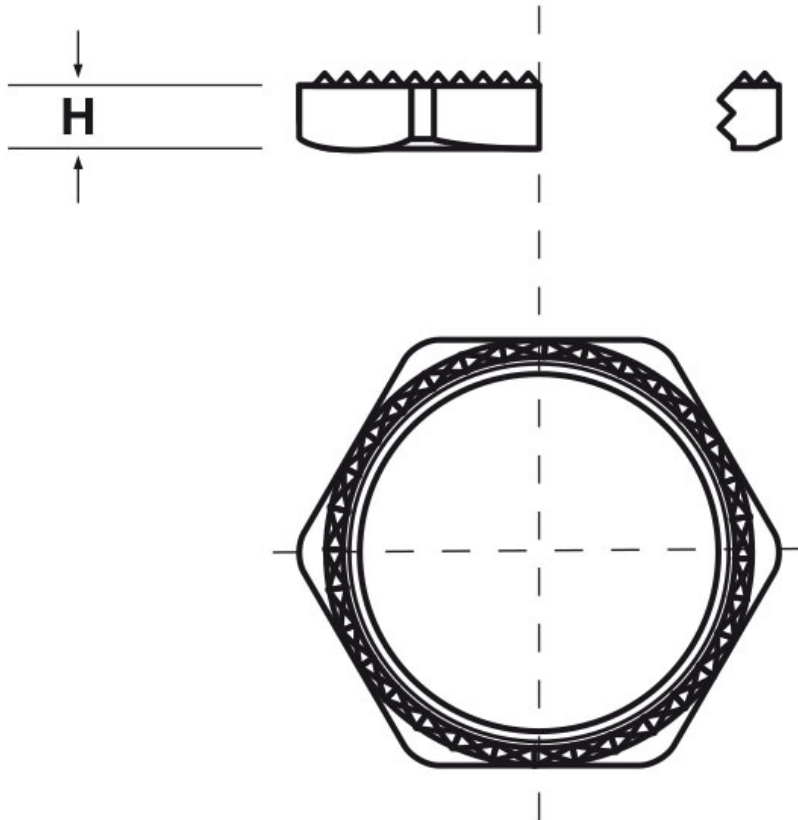

### SCHEMA ARTICOLO

Articolo: CZ PG29.41 - Codice EZ: N.D.

14/08/2024

| ARTICOLO   | filetto passo | filetto valore | chiave mm | H mm |
|------------|---------------|----------------|-----------|------|
| CZ PG29.41 | PG            | 29             | 41        | 4,1  |

Materiale: ottone nichelato.

Tutte le informazioni e i dati riportati sono indicativi e possono essere soggetti a variazioni senza preavviso