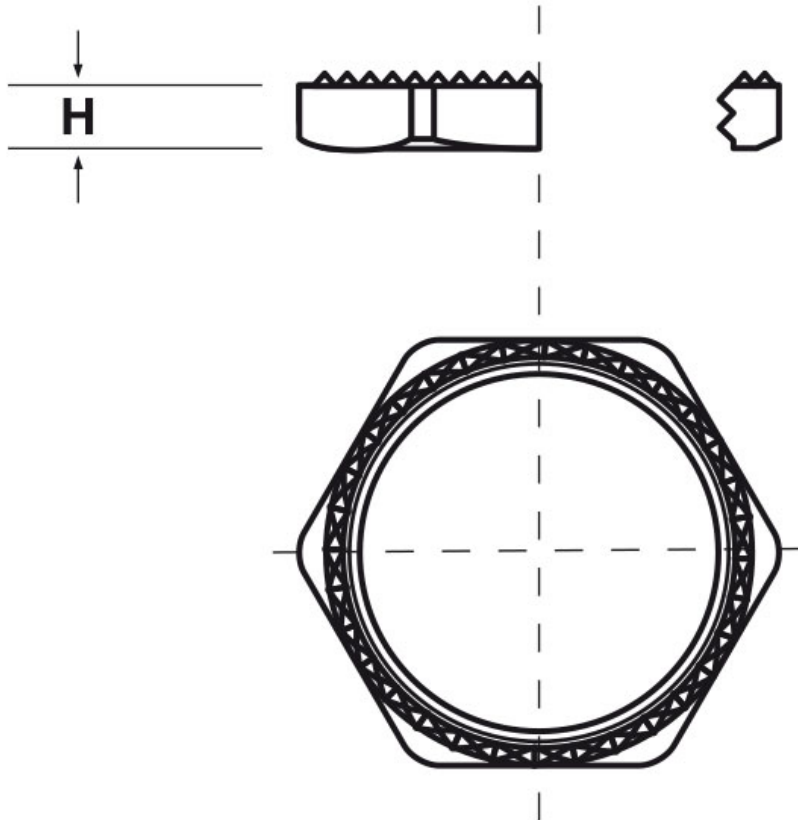

SCHEMA ARTICOLO

Articolo: CZ PG21.32 - Codice EZ: N.D.

25/07/2024

ARTICOLO	filetto passo	filetto valore	chiave mm	H mm
CZ PG21.32	PG	21	32	3,6

Materiale: ottone nichelato.

Tutte le informazioni e i dati riportati sono indicativi e possono essere soggetti a variazioni senza preavviso