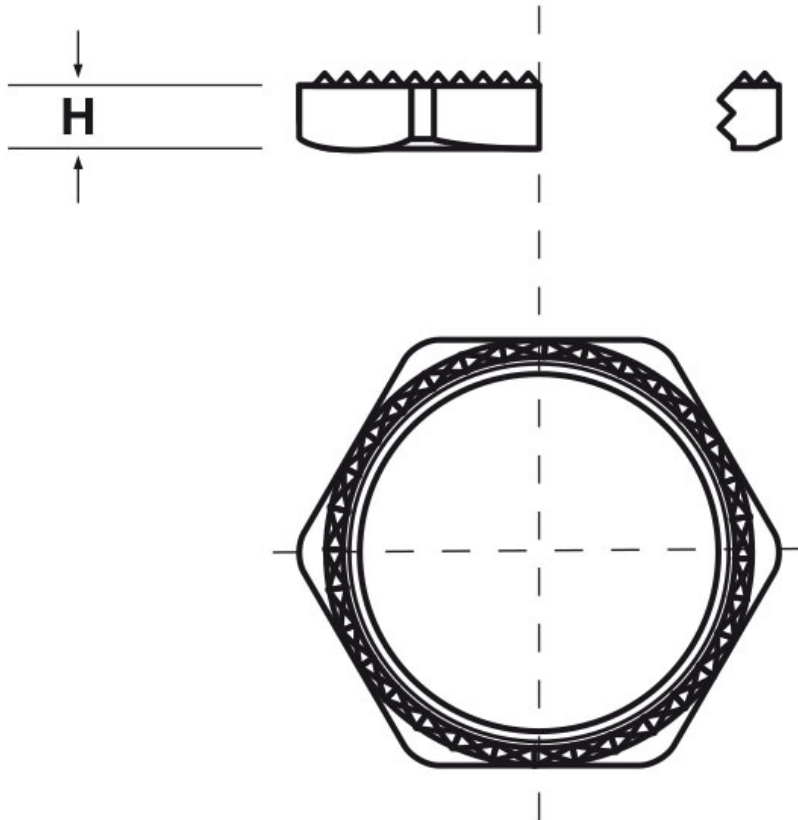

### SCHEMA ARTICOLO

Articolo: CZ M75.80 - Codice EZ: N.D.

22/07/2024

ARTICOLO	filetto passo	filetto valore	chiave mm	H mm
CZ M75.80	Metrico	75 x 1,5	80	8

Materiale: ottone nichelato.

Tutte le informazioni e i dati riportati sono indicativi e possono essere soggetti a variazioni senza preavviso