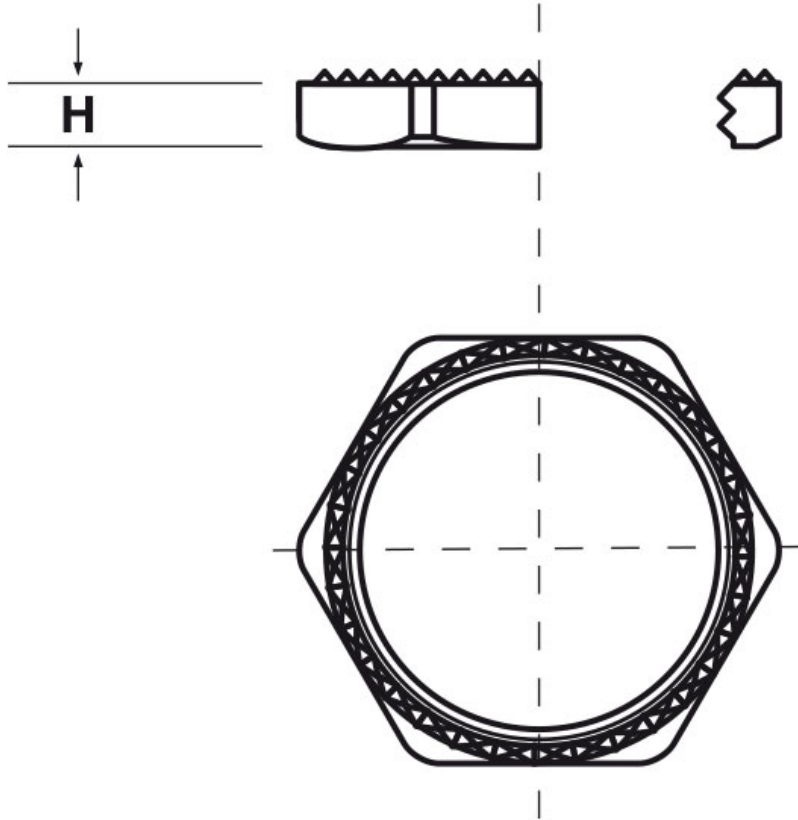

SCHEMA ARTICOLO

Articolo: CZ M40.45 - Codice EZ: N.D.

25/07/2024

ARTICOLO	filetto passo	filetto valore	chiave mm	H mm
CZ M40.45	Metrico	40 x 1,5	45	4,5

Materiale: ottone nichelato.

Tutte le informazioni e i dati riportati sono indicativi e possono essere soggetti a variazioni senza preavviso