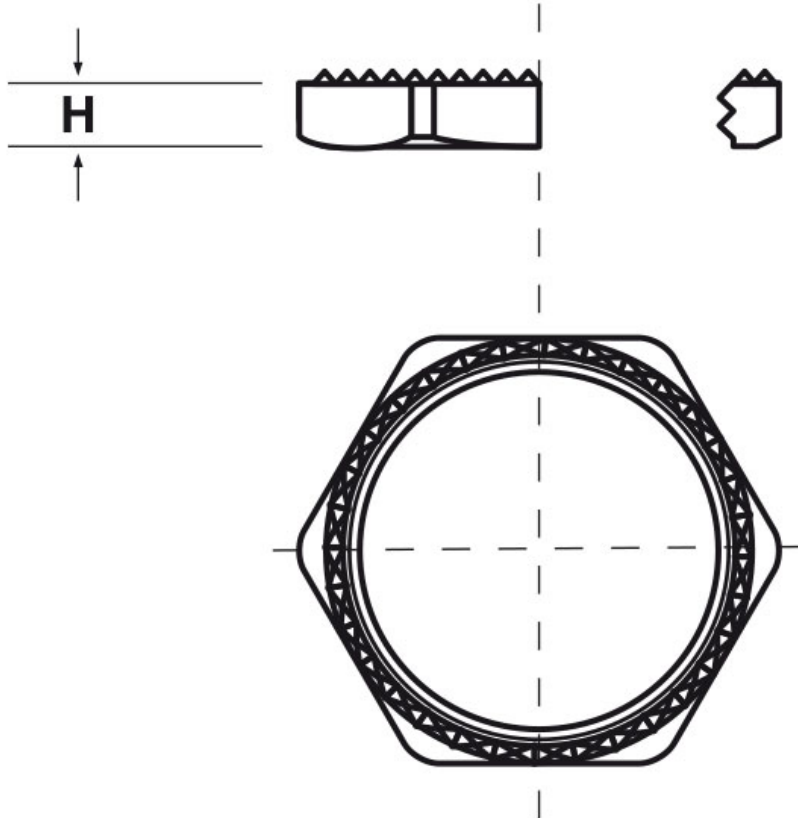

### SCHEMA ARTICOLO

Articolo: CZ M32.35 - Codice EZ: N.D.

14/08/2024

ARTICOLO	filetto passo	filetto valore	chiave mm	H mm
CZ M32.35	Metrico	32 x 1,5	35	4,5

Materiale: ottone nichelato.

Tutte le informazioni e i dati riportati sono indicativi e possono essere soggetti a variazioni senza preavviso