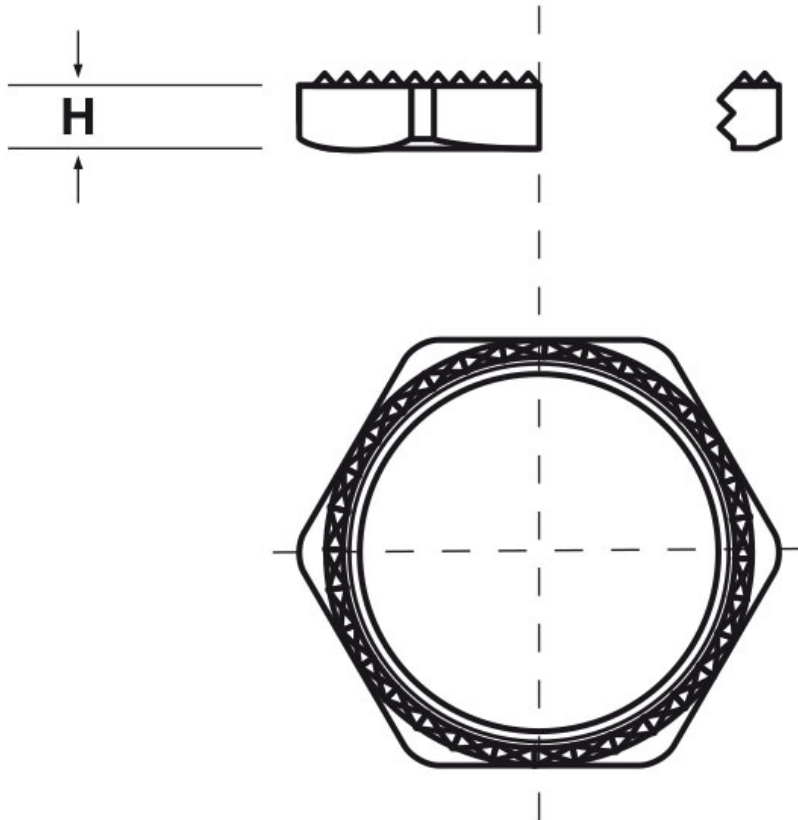

SCHEMA ARTICOLO

Articolo: CZ M25.30 - Codice EZ: N.D.

01/08/2024

ARTICOLO	filetto passo	filetto valore	chiave mm	H mm
CZ M25.30	Metrico	25 x 1,5	30	3,5

Materiale: ottone nichelato.

Tutte le informazioni e i dati riportati sono indicativi e possono essere soggetti a variazioni senza preavviso