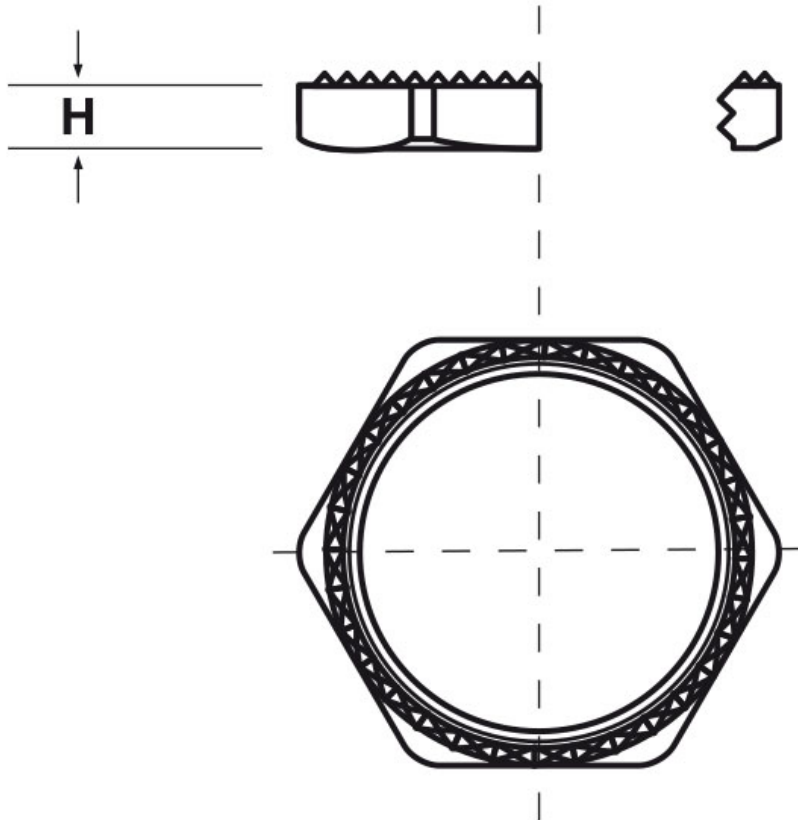

SCHEMA ARTICOLO

Articolo: CZ M20.24 - Codice EZ: N.D.

14/08/2024

ARTICOLO	filetto passo	filetto valore	chiave mm	H mm
CZ M20.24	Metrico	20 x 1,5	24	3,5

Materiale: ottone nichelato.

Tutte le informazioni e i dati riportati sono indicativi e possono essere soggetti a variazioni senza preavviso