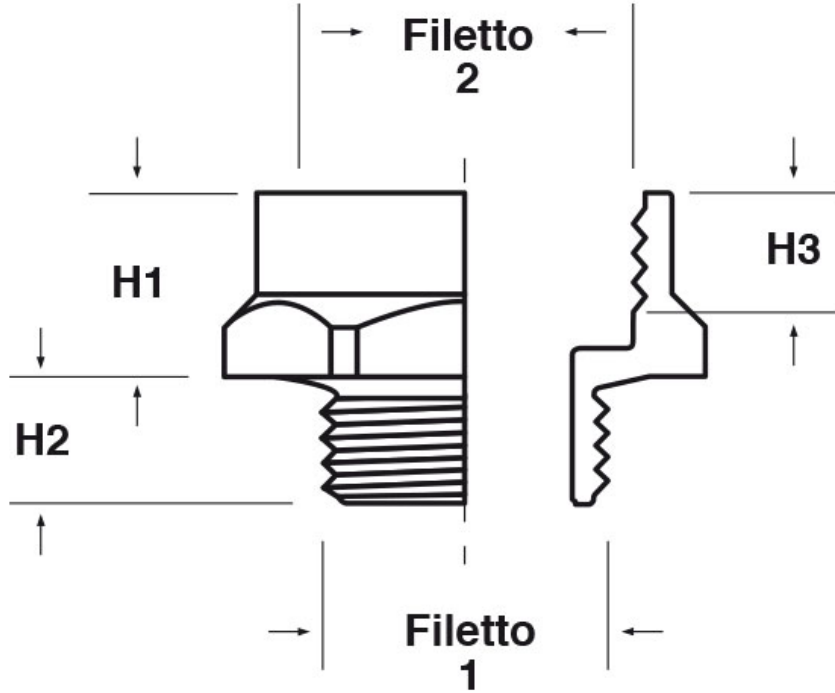

SCHEMA ARTICOLO

Articolo: P-AMEC PG924-PG1124 - Codice EZ: 166263

25/07/2024

ARTICOLO	filetto passo 1	filetto valore 1	filetto passo 2	filetto valore 2	chiave mm	H1 mm	H2 mm	H3 mm
P-AMEC PG924-PG1124	PG	9	PG	11	22	14,5	7	-

Materiale: policarbonato. Colore: grigio chiaro RAL 7035.
Temperatura d'uso: -40°C / +135°C

Tutte le informazioni e i dati riportati sono indicativi e possono essere soggetti a variazioni senza preavviso