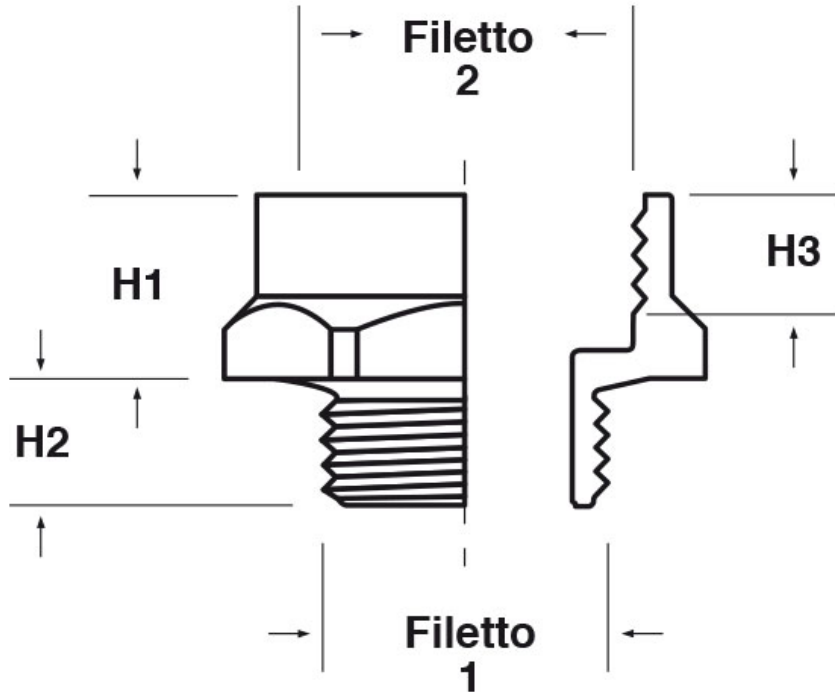

SCHEMA ARTICOLO

Articolo: P-AMEC PG4224-PG4824 - Codice EZ: 166270

14/08/2024

ARTICOLO	filetto passo 1	filetto valore 1	filetto passo 2	filetto valore 2	chiave mm	H1 mm	H2 mm	H3 mm
P-AMEC PG4224-PG4824	PG	42	PG	48	65	23	16	-

Materiale: policarbonato.

Colore: grigio chiaro RAL 7035.

Temperatura d'uso: -40°C / +135°C

Tutte le informazioni e i dati riportati sono indicativi e possono essere soggetti a variazioni senza preavviso