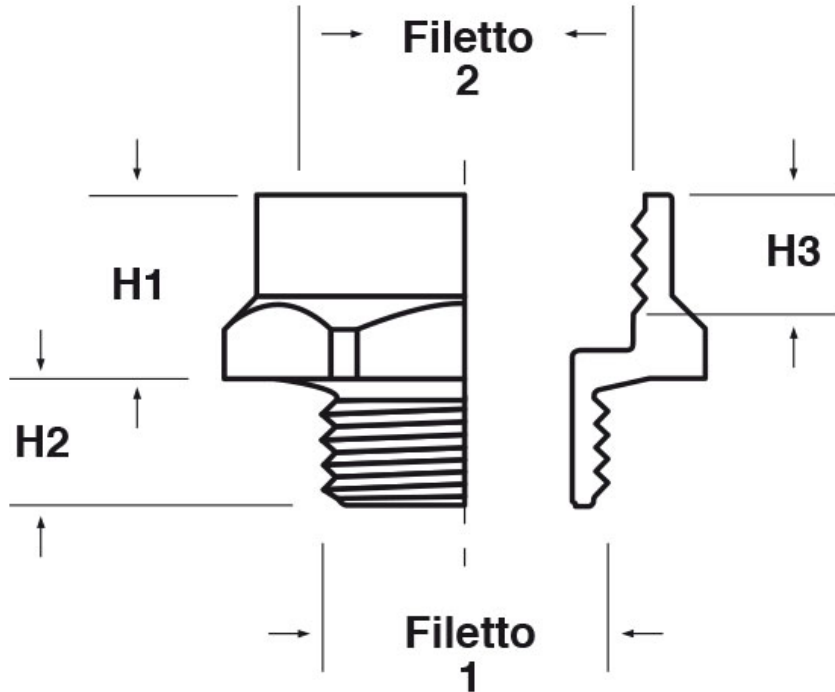

SCHEDA ARTICOLO

Articolo: P-AMEC PG3624-PG4224 - Codice EZ: 166269

01/08/2024

ARTICOLO	filetto passo 1	filetto valore 1	filetto passo 2	filetto valore 2	chiave mm	H1 mm	H2 mm	H3 mm
P-AMEC PG3624-PG4224	PG	36	PG	42	60	31	14	-

Materiale: policarbonato.	Colore: grigio chiaro RAL 7035.
Temperatura d'uso: -40°C / +135°C	

Tutte le informazioni e i dati riportati sono indicativi e possono essere soggetti a variazioni senza preavviso