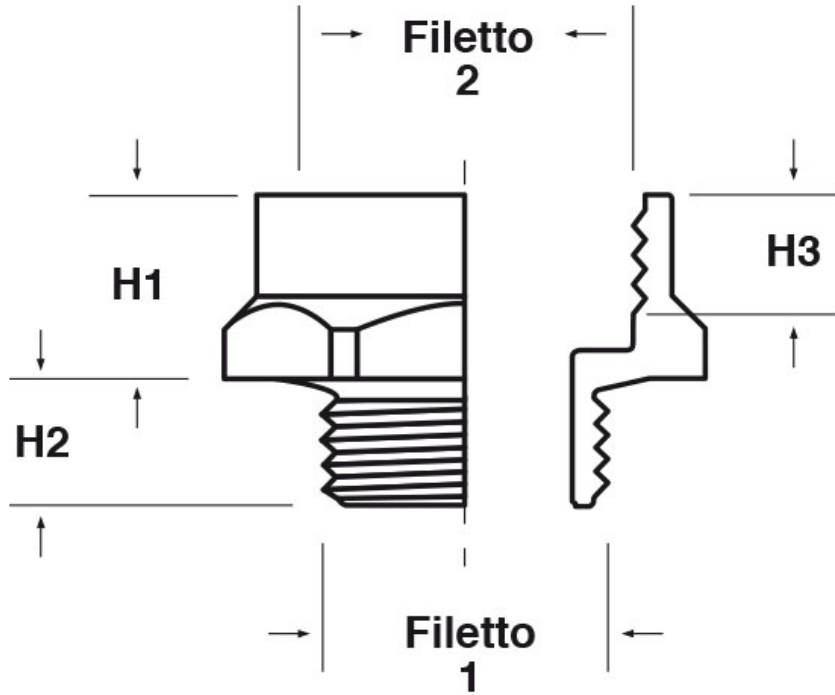

SCHEMA ARTICOLO

Articolo: P-AMEC PG2924-PG3624 - Codice EZ: N.D.

25/07/2024

ARTICOLO	filetto passo 1	filetto valore 1	filetto passo 2	filetto valore 2	chiave mm	H1 mm	H2 mm	H3 mm
P-AMEC PG2924-PG3624	PG	29	PG	36	55	26	12	-

Materiale: policarbonato. Colore: grigio chiaro RAL 7035.
Temperatura d'uso: -40°C / +135°C

Tutte le informazioni e i dati riportati sono indicativi e possono essere soggetti a variazioni senza preavviso