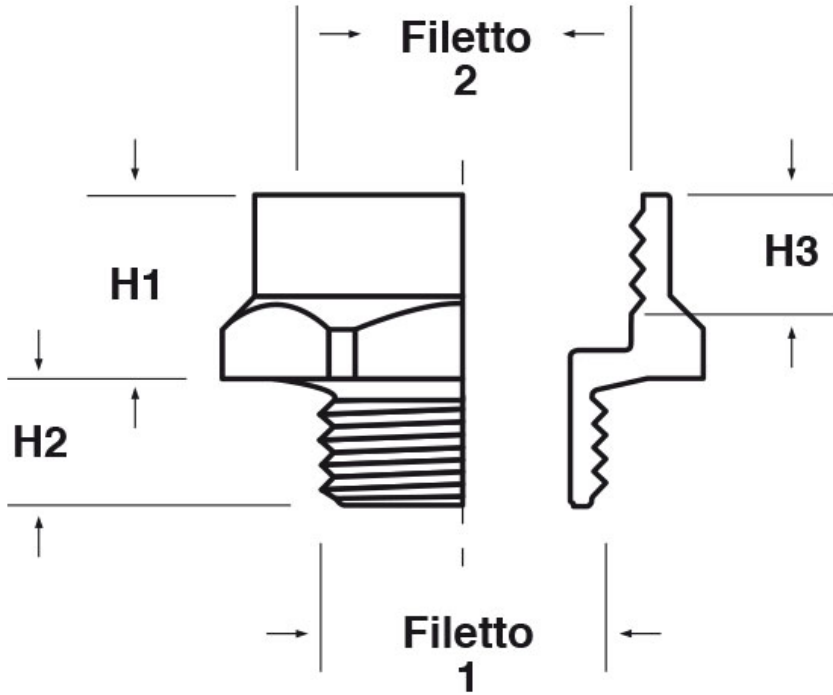

SCHEMA ARTICOLO

Articolo: P-AMEC PG2124-PG2924 - Codice EZ: 166267

18/09/2024

ARTICOLO	filetto passo 1	filetto valore 1	filetto passo 2	filetto valore 2	chiave mm	H1 mm	H2 mm	H3 mm
P-AMEC PG2124-PG2924	PG	21	PG	29	41	18,5	10	-

Materiale: policarbonato. Colore: grigio chiaro RAL 7035.
Temperatura d'uso: -40°C / +135°C

Tutte le informazioni e i dati riportati sono indicativi e possono essere soggetti a variazioni senza preavviso