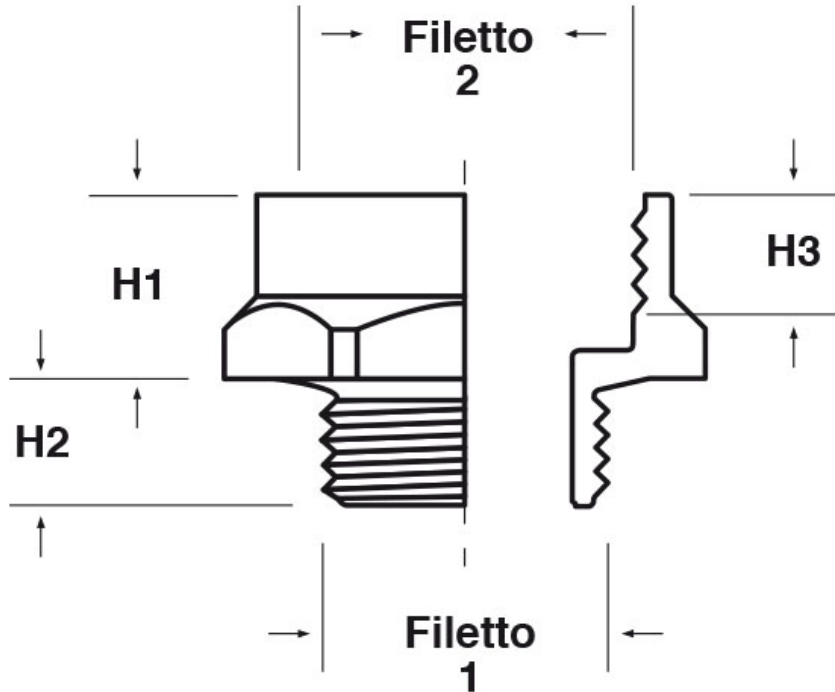

**SCHEMA ARTICOLO**

Articolo: P-AMEC PG1624-PG2124 - Codice EZ: 166266

24/07/2024

ARTICOLO	filetto passo 1	filetto valore 1	filetto passo 2	filetto valore 2	chiave mm	H1 mm	H2 mm	H3 mm
P-AMEC PG1624-PG2124	PG	16	PG	21	32	15,5	10	-

Materiale: policarbonato.	Colore: grigio chiaro RAL 7035.
Temperatura d'uso: -40°C / +135°C	

Tutte le informazioni e i dati riportati sono indicativi e possono essere soggetti a variazioni senza preavviso