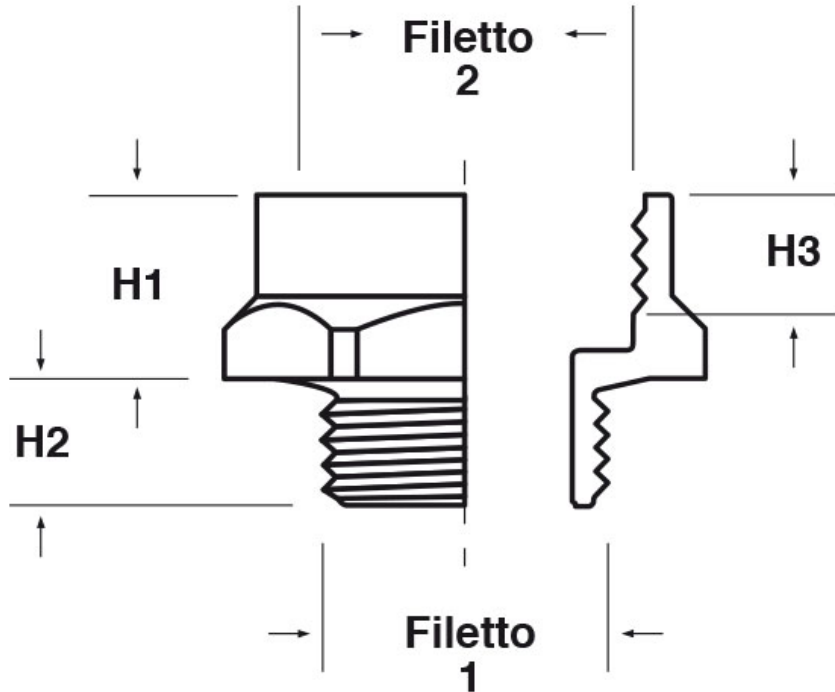

SCHEMA ARTICOLO

Articolo: P-AMEC PG1324-PG1624 - Codice EZ: 166265

25/07/2024

ARTICOLO	filetto passo 1	filetto valore 1	filetto passo 2	filetto valore 2	chiave mm	H1 mm	H2 mm	H3 mm
P-AMEC PG1324-PG1624	PG	13,5	PG	16	27	14	9	-

Materiale: policarbonato.	Colore: grigio chiaro RAL 7035.
Temperatura d'uso: -40°C / +135°C	

Tutte le informazioni e i dati riportati sono indicativi e possono essere soggetti a variazioni senza preavviso