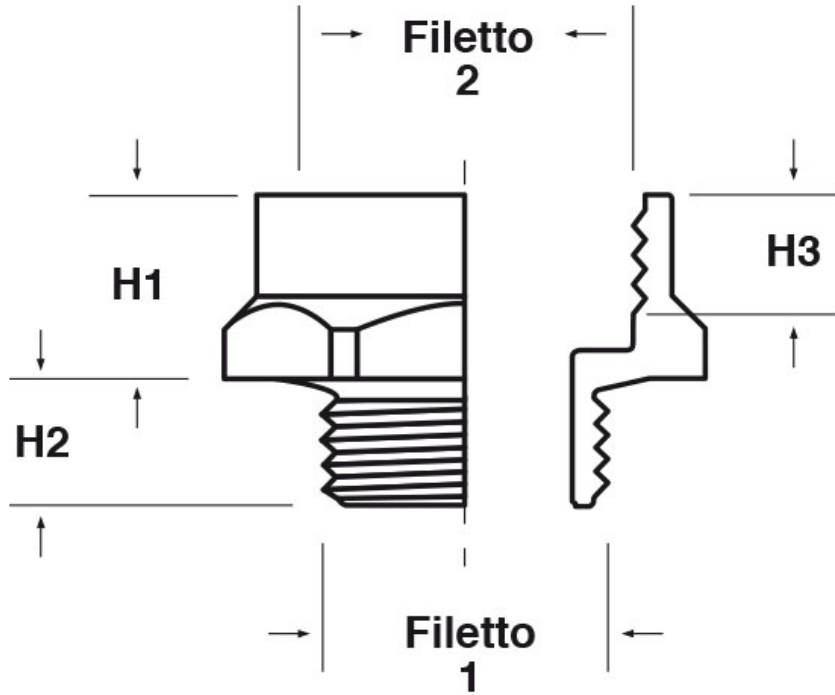

SCHEMA ARTICOLO

Articolo: P-AMEC PG1124-PG1624 - Codice EZ: 167573

14/08/2024

ARTICOLO	filetto passo 1	filetto valore 1	filetto passo 2	filetto valore 2	chiave mm	H1 mm	H2 mm	H3 mm
P-AMEC PG1124-PG1624	PG	11	PG	16	27	16,5	8	-

Materiale: policarbonato. Colore: grigio chiaro RAL 7035.
Temperatura d'uso: -40°C / +135°C

Tutte le informazioni e i dati riportati sono indicativi e possono essere soggetti a variazioni senza preavviso