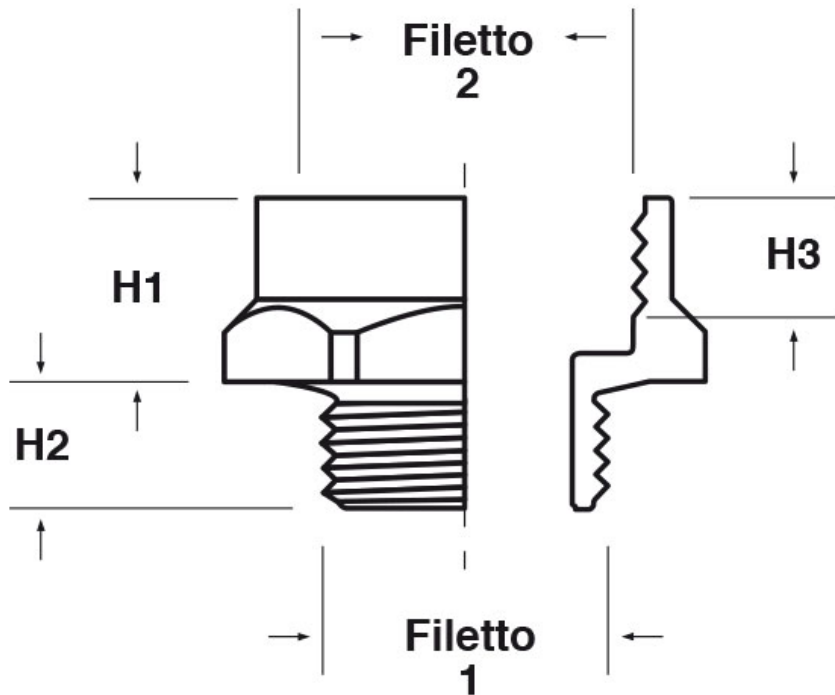

**SCHEMA ARTICOLO**

Articolo: P-AMEC M5006-M6306 - Codice EZ: N.D.

15/01/2025

Il disegno è indicativo e le proporzioni potrebbero non corrispondere alle dimensioni in tabella o reali.

ARTICOLO	colore	filetto passo 1	filetto valore 1	filetto passo 2	filetto valore 2	chiave mm	H1 mm	H2 mm	H3 mm
P-AMEC M5006-M6306	nero RAL 9005	Metrico	50	Metrico	63	70	18,5	13	15

Materiale: poliammide 6 rinforzato con fibra di vetro (25%).

Temperatura d'uso: -30°C / +120°C

Colore: grigio chiaro RAL 7035, grigio scuro RAL 7001, nero RAL 9005.

Tutte le informazioni e i dati riportati sono indicativi e possono essere soggetti a variazioni senza preavviso