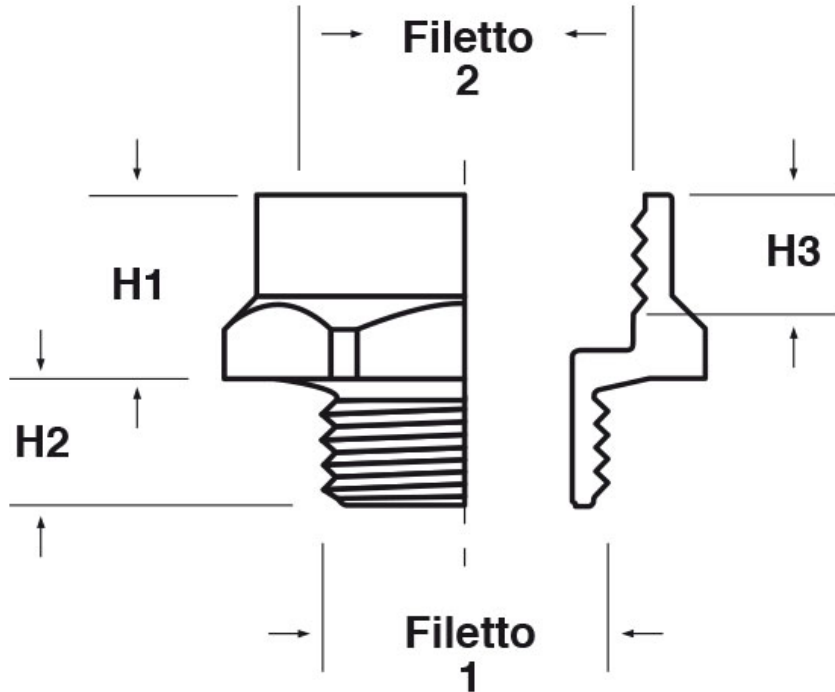

SCHEMA ARTICOLO

Articolo: P-AMEC M5005-M6305 - Codice EZ: N.D.

26/10/2024

Il disegno è indicativo e le proporzioni potrebbero non corrispondere alle dimensioni in tabella o reali.

ARTICOLO	colore	filetto passo 1	filetto valore 1	filetto passo 2	filetto valore 2	chiave mm	H1 mm	H2 mm	H3 mm
P-AMEC M5005-M6305	grigio RAL 7001	Metrico	50	Metrico	63	70	18,5	13	15

Materiale: poliammide 6 rinforzato con fibra di vetro (25%).	Colore: grigio chiaro RAL 7035, grigio scuro RAL 7001, nero RAL 9005.
Temperatura d'uso: -30°C / +120°C	

Tutte le informazioni e i dati riportati sono indicativi e possono essere soggetti a variazioni senza preavviso