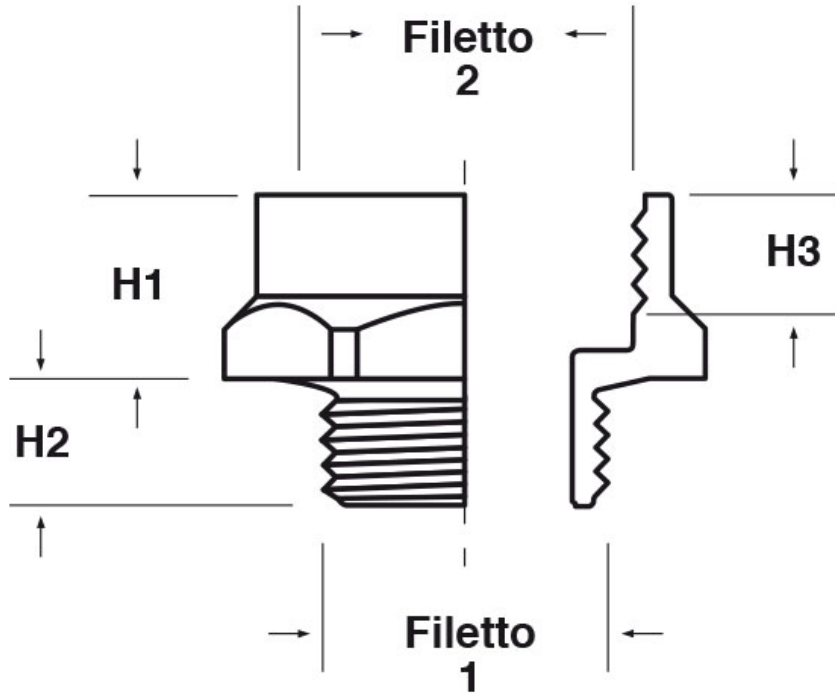

SCHEMA ARTICOLO

Articolo: P-AMEC M5004-M6304 - Codice EZ: N.D.

26/10/2024

Il disegno è indicativo e le proporzioni potrebbero non corrispondere alle dimensioni in tabella o reali.

| ARTICOLO | colore | filetto passo 1 | filetto valore 1 | filetto passo 2 | filetto valore 2 | chiave mm | H1 mm | H2 mm | H3 mm |
|--------------------|-----------------|-----------------|------------------|-----------------|------------------|-----------|-------|-------|-------|
| P-AMEC M5004-M6304 | grigio RAL 7035 | Metrico | 50 | Metrico | 63 | 70 | 18,5 | 13 | 15 |

Materiale: poliammide 6 rinforzato con fibra di vetro (25%).

Temperatura d'uso: -30°C / +120°C

Colore: grigio chiaro RAL 7035, grigio scuro RAL 7001, nero RAL 9005.

Tutte le informazioni e i dati riportati sono indicativi e possono essere soggetti a variazioni senza preavviso