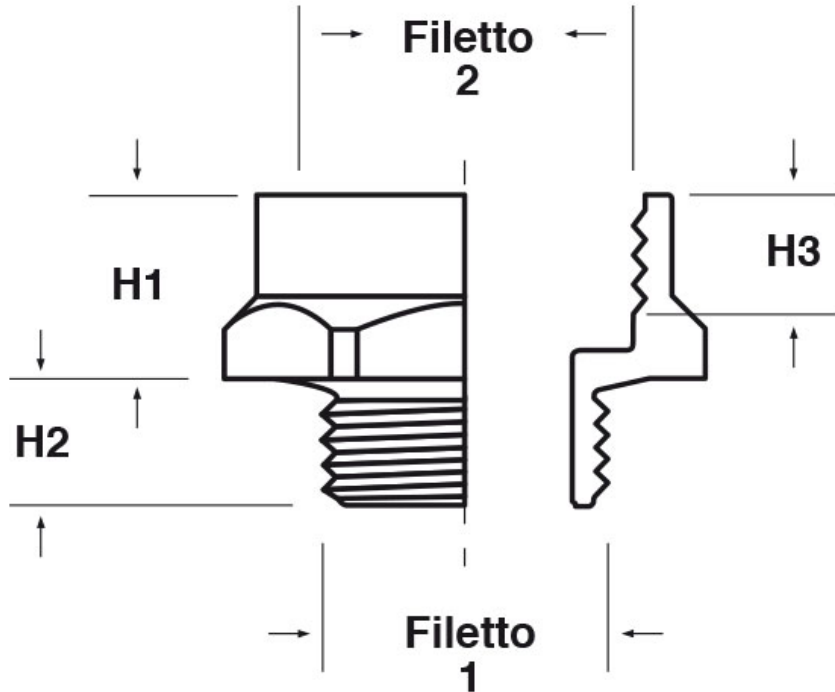

**SCHEMA ARTICOLO**

Articolo: P-AMEC M4004-M5004 - Codice EZ: N.D.

15/01/2025

Il disegno è indicativo e le proporzioni potrebbero non corrispondere alle dimensioni in tabella o reali.

ARTICOLO	colore	filetto passo 1	filetto valore 1	filetto passo 2	filetto valore 2	chiave mm	H1 mm	H2 mm	H3 mm
P-AMEC M4004-M5004	grigio RAL 7035	Metrico	40	Metrico	50	55	16	12	13

Materiale: poliammide 6 rinforzato con fibra di vetro (25%).	Colore: grigio chiaro RAL 7035, grigio scuro RAL 7001, nero RAL 9005.
Temperatura d'uso: -30°C / +120°C	

Tutte le informazioni e i dati riportati sono indicativi e possono essere soggetti a variazioni senza preavviso