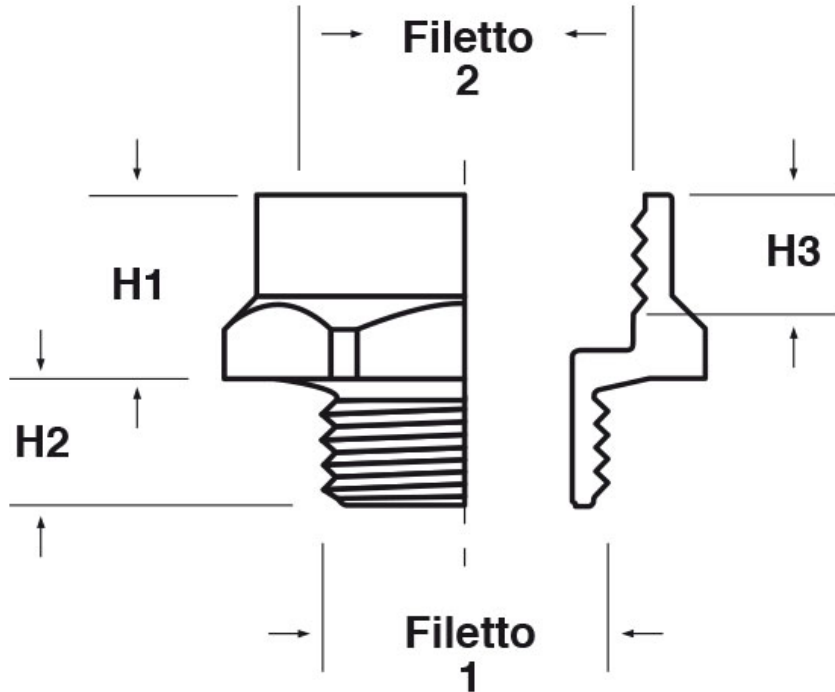

SCHEMA ARTICOLO

Articolo: P-AMEC M3206-M4006 - Codice EZ: N.D.

26/10/2024

Il disegno è indicativo e le proporzioni potrebbero non corrispondere alle dimensioni in tabella o reali.

ARTICOLO	colore	filetto passo 1	filetto valore 1	filetto passo 2	filetto valore 2	chiave mm	H1 mm	H2 mm	H3 mm
P-AMEC M3206-M4006	nero RAL 9005	Metrico	32	Metrico	40	44	15	11	12

Materiale: poliammide 6 rinforzato con fibra di vetro (25%).	Colore: grigio chiaro RAL 7035, grigio scuro RAL 7001, nero RAL 9005.
Temperatura d'uso: -30°C / +120°C	

Tutte le informazioni e i dati riportati sono indicativi e possono essere soggetti a variazioni senza preavviso