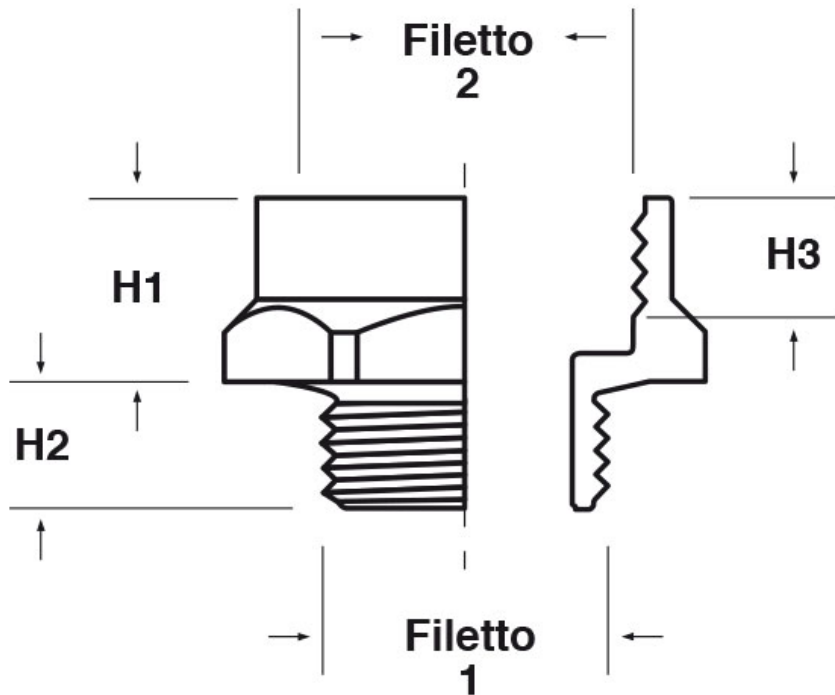

SCHEMA ARTICOLO

Articolo: P-AMEC M3204-M4004 - Codice EZ: N.D.

26/10/2024

Il disegno è indicativo e le proporzioni potrebbero non corrispondere alle dimensioni in tabella o reali.

ARTICOLO	colore	filetto passo 1	filetto valore 1	filetto passo 2	filetto valore 2	chiave mm	H1 mm	H2 mm	H3 mm
P-AMEC M3204-M4004	grigio RAL 7035	Metrico	32	Metrico	40	44	15	11	12

Materiale: poliammide 6 rinforzato con fibra di vetro (25%).

Temperatura d'uso: -30°C / +120°C

Colore: grigio chiaro RAL 7035, grigio scuro RAL 7001, nero RAL 9005.

Tutte le informazioni e i dati riportati sono indicativi e possono essere soggetti a variazioni senza preavviso