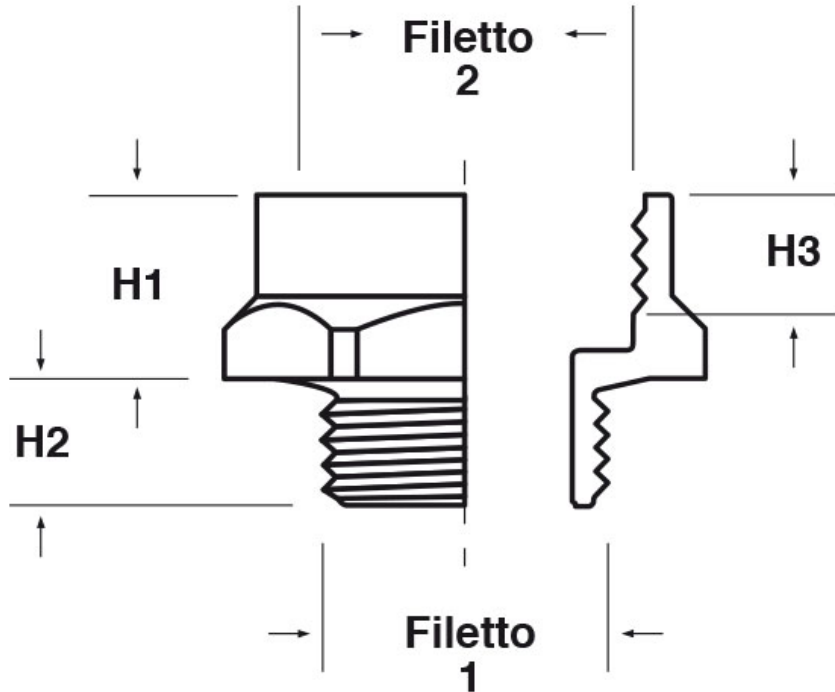

SCHEMA ARTICOLO

Articolo: P-AMEC M2504-M3204 - Codice EZ: N.D.

15/01/2025

Il disegno è indicativo e le proporzioni potrebbero non corrispondere alle dimensioni in tabella o reali.

| ARTICOLO | colore | filetto passo 1 | filetto valore 1 | filetto passo 2 | filetto valore 2 | chiave mm | H1 mm | H2 mm | H3 mm |
|--------------------|-----------------|-----------------|------------------|-----------------|------------------|-----------|-------|-------|-------|
| P-AMEC M2504-M3204 | grigio RAL 7035 | Metrico | 25 | Metrico | 32 | 36 | 14 | 10 | 11 |

Materiale: poliammide 6 rinforzato con fibra di vetro (25%).

Colore: grigio chiaro RAL 7035, grigio scuro RAL 7001, nero RAL 9005.

Temperatura d'uso: -30°C / +120°C

Tutte le informazioni e i dati riportati sono indicativi e possono essere soggetti a variazioni senza preavviso