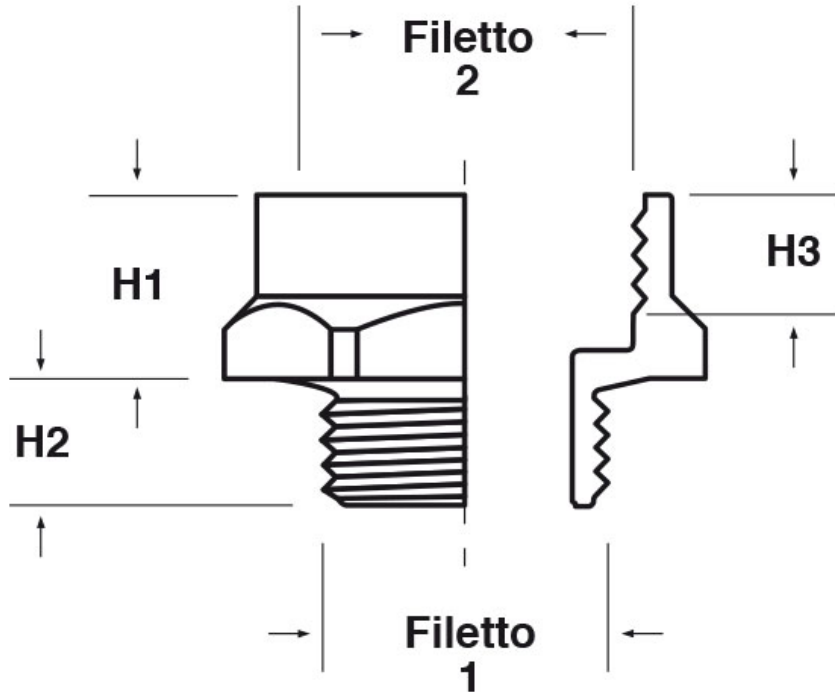

SCHEMA ARTICOLO

Articolo: P-AMEC M2006-M2506 - Codice EZ: N.D.

15/01/2025

Il disegno è indicativo e le proporzioni potrebbero non corrispondere alle dimensioni in tabella o reali.

ARTICOLO	colore	filetto passo 1	filetto valore 1	filetto passo 2	filetto valore 2	chiave mm	H1 mm	H2 mm	H3 mm
P-AMEC M2006-M2506	nero RAL 9005	Metrico	20	Metrico	25	30	13	9	10

Materiale: poliammide 6 rinforzato con fibra di vetro (25%).	Colore: grigio chiaro RAL 7035, grigio scuro RAL 7001, nero RAL 9005.
Temperatura d'uso: -30°C / +120°C	

Tutte le informazioni e i dati riportati sono indicativi e possono essere soggetti a variazioni senza preavviso