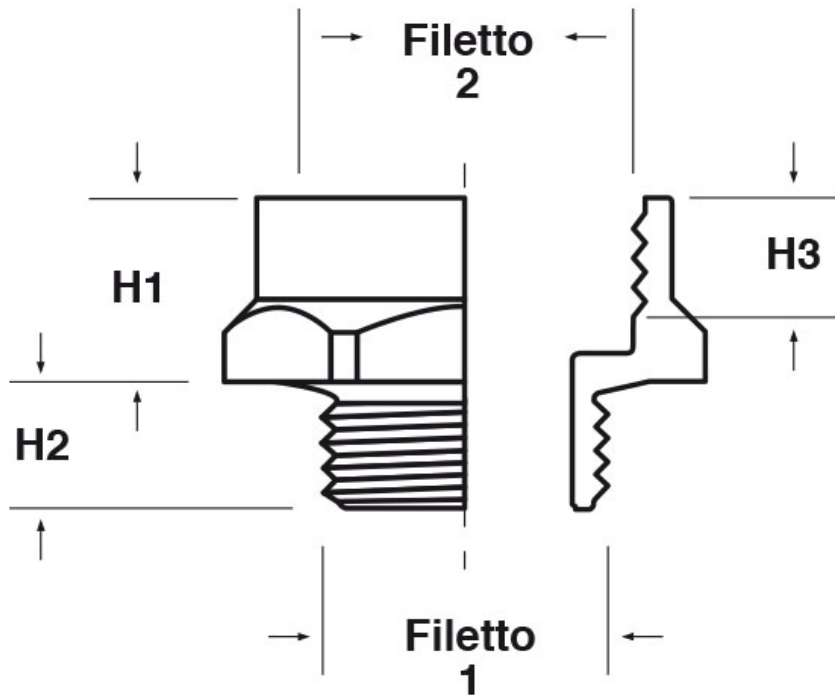

SCHEMA ARTICOLO

Articolo: P-AMEC M2004-M2504 - Codice EZ: N.D.

26/10/2024

Il disegno è indicativo e le proporzioni potrebbero non corrispondere alle dimensioni in tabella o reali.

ARTICOLO	colore	filetto passo 1	filetto valore 1	filetto passo 2	filetto valore 2	chiave mm	H1 mm	H2 mm	H3 mm
P-AMEC M2004-M2504	grigio RAL 7035	Metrico	20	Metrico	25	30	13	9	10

Materiale: poliammide 6 rinforzato con fibra di vetro (25%).

Temperatura d'uso: -30°C / +120°C

Colore: grigio chiaro RAL 7035, grigio scuro RAL 7001, nero RAL 9005.

Tutte le informazioni e i dati riportati sono indicativi e possono essere soggetti a variazioni senza preavviso