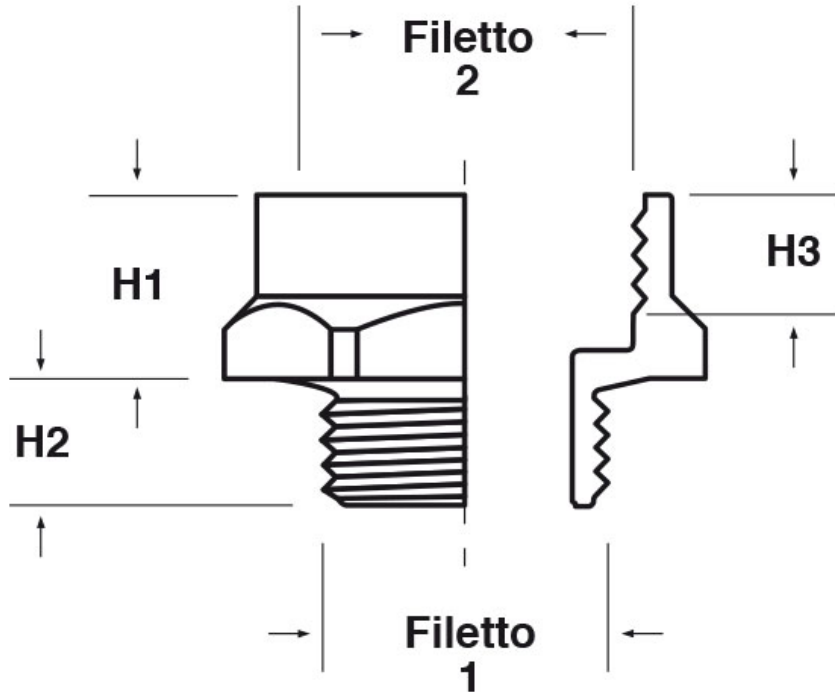

SCHEMA ARTICOLO

Articolo: P-AMEC M1606-M2006 - Codice EZ: N.D.

22/01/2025

Il disegno è indicativo e le proporzioni potrebbero non corrispondere alle dimensioni in tabella o reali.

ARTICOLO	colore	filetto passo 1	filetto valore 1	filetto passo 2	filetto valore 2	chiave mm	H1 mm	H2 mm	H3 mm
P-AMEC M1606-M2006	nero RAL 9005	Metrico	16	Metrico	20	24	12	8	9

Materiale: poliammide 6 rinforzato con fibra di vetro (25%).	Colore: grigio chiaro RAL 7035, grigio scuro RAL 7001, nero RAL 9005.
Temperatura d'uso: -30°C / +120°C	

Tutte le informazioni e i dati riportati sono indicativi e possono essere soggetti a variazioni senza preavviso