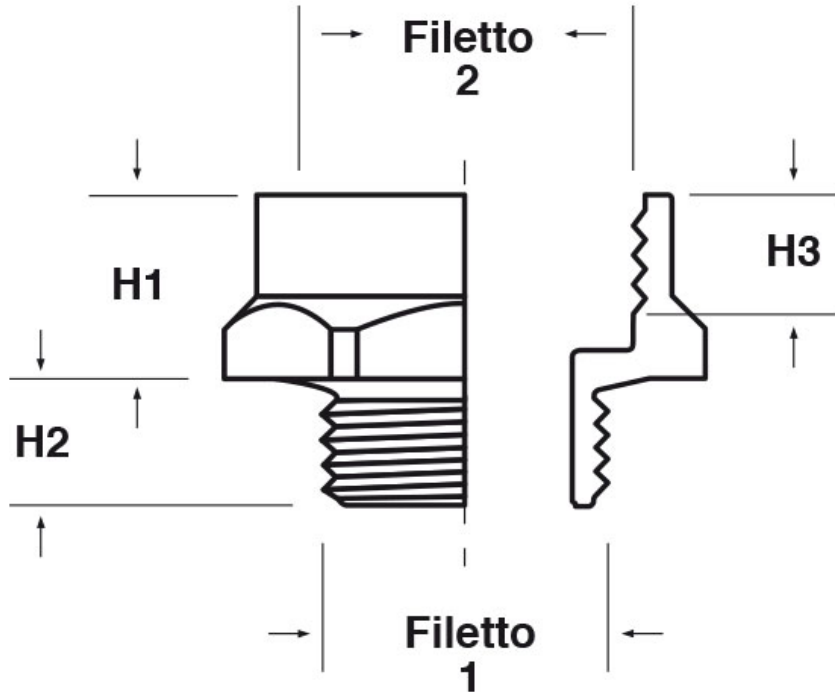

**SCHEMA ARTICOLO**

Articolo: P-AMEC M1605-M2005 - Codice EZ: N.D.

15/01/2025

Il disegno è indicativo e le proporzioni potrebbero non corrispondere alle dimensioni in tabella o reali.

ARTICOLO	colore	filetto passo 1	filetto valore 1	filetto passo 2	filetto valore 2	chiave mm	H1 mm	H2 mm	H3 mm
P-AMEC M1605-M2005	grigio RAL 7001	Metrico	16	Metrico	20	24	12	8	9

Materiale: poliammide 6 rinforzato con fibra di vetro (25%).

Temperatura d'uso: -30°C / +120°C

Colore: grigio chiaro RAL 7035, grigio scuro RAL 7001, nero RAL 9005.

Tutte le informazioni e i dati riportati sono indicativi e possono essere soggetti a variazioni senza preavviso