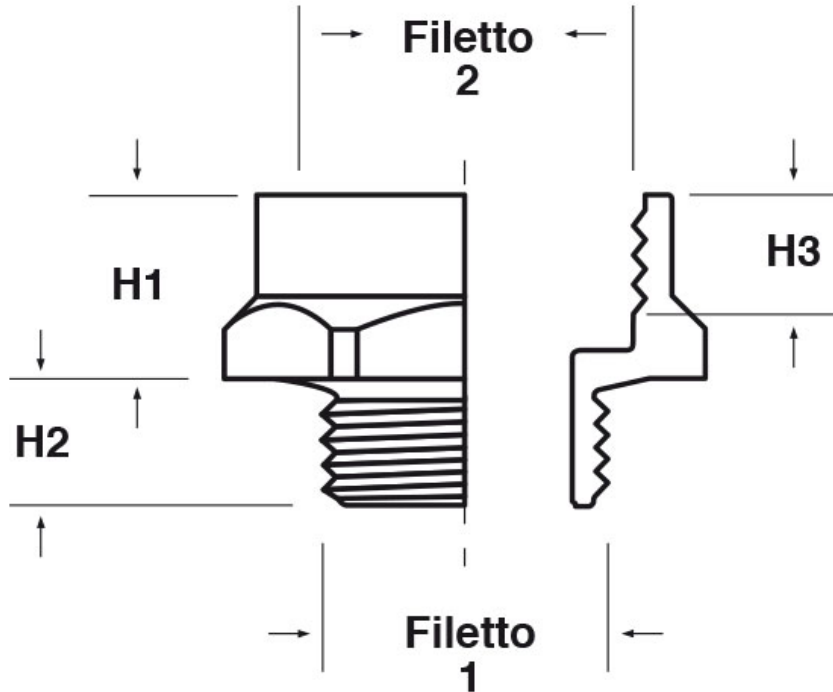

SCHEMA ARTICOLO

Articolo: P-AMEC M1206-M1606 - Codice EZ: 167564

26/10/2024

Il disegno è indicativo e le proporzioni potrebbero non corrispondere alle dimensioni in tabella o reali.

ARTICOLO	colore	filetto passo 1	filetto valore 1	filetto passo 2	filetto valore 2	chiave mm	H1 mm	H2 mm	H3 mm
P-AMEC M1206-M1606	nero RAL 9005	Metrico	12	Metrico	16	20	10,5	8	8

Materiale: poliammide 6 rinforzato con fibra di vetro (25%).	Colore: grigio chiaro RAL 7035, grigio scuro RAL 7001, nero RAL 9005.
Temperatura d'uso: -30°C / +120°C	

Tutte le informazioni e i dati riportati sono indicativi e possono essere soggetti a variazioni senza preavviso