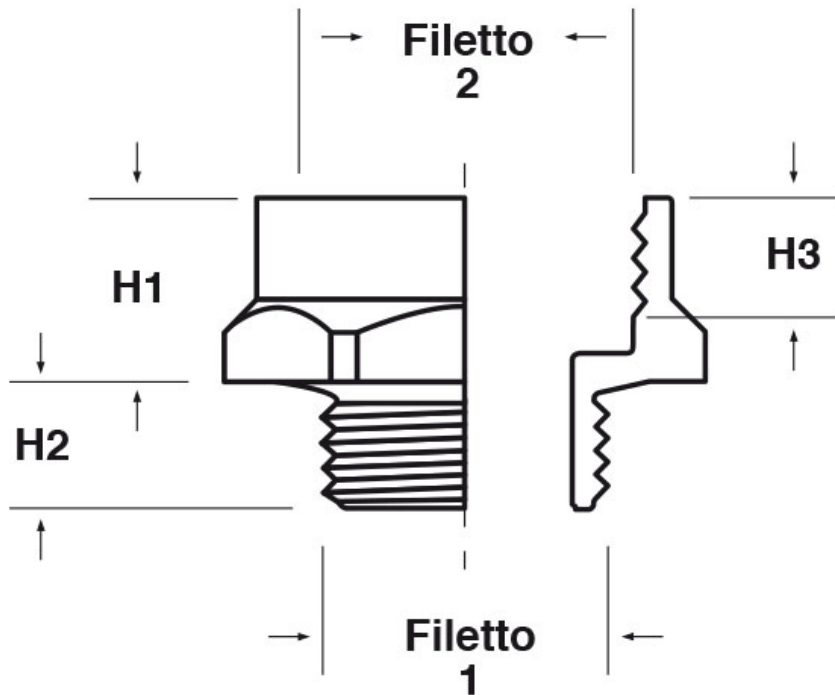

SCHEMA ARTICOLO

Articolo: P-AMEC M1204-M1604 - Codice EZ: N.D.

15/01/2025

Il disegno è indicativo e le proporzioni potrebbero non corrispondere alle dimensioni in tabella o reali.

ARTICOLO	colore	filetto passo 1	filetto valore 1	filetto passo 2	filetto valore 2	chiave mm	H1 mm	H2 mm	H3 mm
P-AMEC M1204-M1604	grigio RAL 7035	Metrico	12	Metrico	16	20	10,5	8	8

Materiale: poliammide 6 rinforzato con fibra di vetro (25%).

Temperatura d'uso: -30°C / +120°C

Colore: grigio chiaro RAL 7035, grigio scuro RAL 7001, nero RAL 9005.

Tutte le informazioni e i dati riportati sono indicativi e possono essere soggetti a variazioni senza preavviso