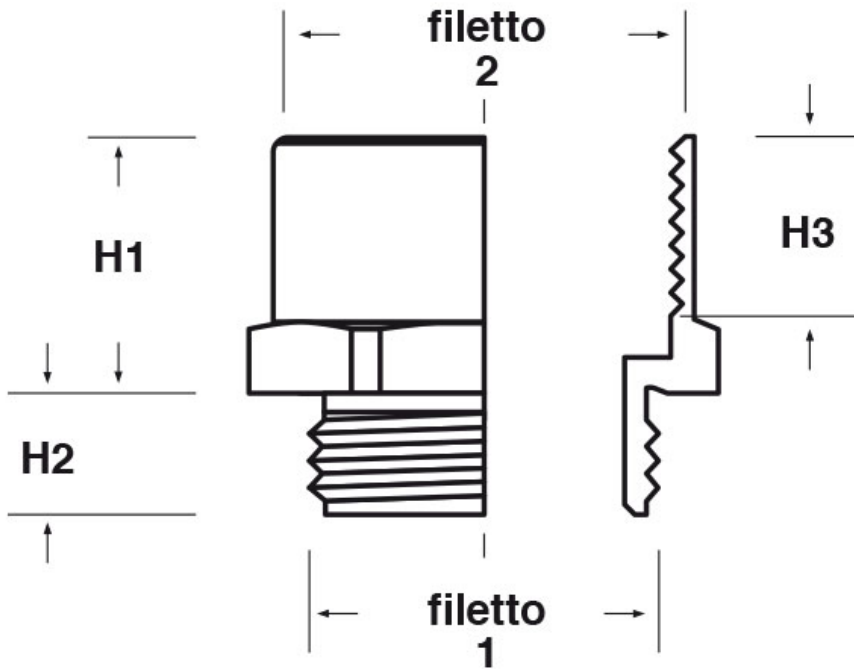

SCHEMA ARTICOLO

Articolo: AMEC PG9-PG13 - Codice EZ: N.D

03/09/2024

ARTICOLO	filetto passo 1	filetto valore 1	filetto passo 2	filetto valore 2	chiave mm	H1 mm	H2 mm	H3 mm
AMEC PG9-PG13	PG	9	PG	13,5	22	8,5	5,5	7

Materiale: ottone nichelato.

Tutte le informazioni e i dati riportati sono indicativi e possono essere soggetti a variazioni senza preavviso

ELEKTROZUBEHÖR SPA

Sede:
Via F.lli Bronzetti, 24
20129 Milano (Italy)
Tel.: +39 02 701471
C.F. e P. IVA: 00729140152
Capitale Sociale: € 260.000