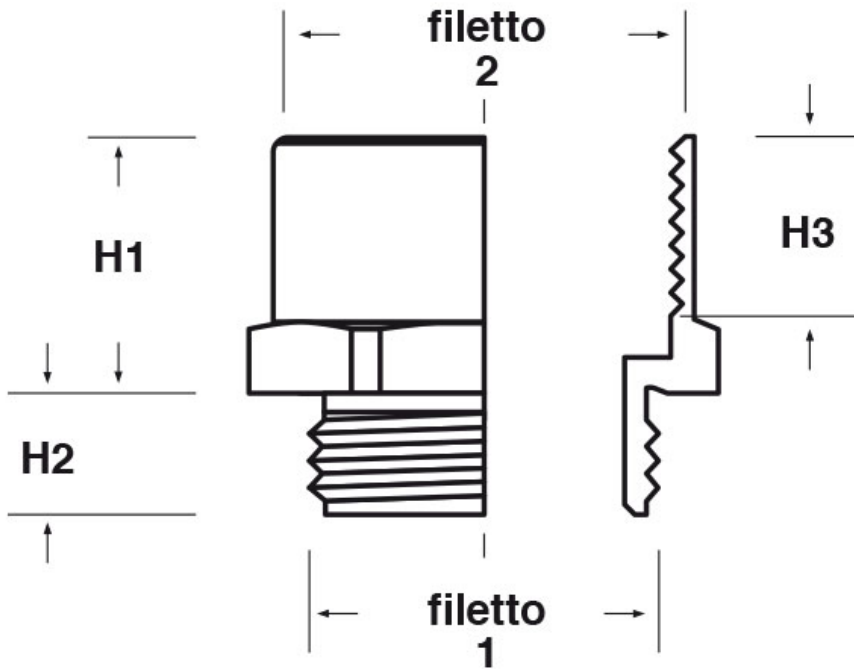

SCHEDA ARTICOLO

Articolo: AMEC PG42-PG48 - Codice EZ: 169988

27/07/2024

ARTICOLO	filetto passo 1	filetto valore 1	filetto passo 2	filetto valore 2	chiave mm	H1 mm	H2 mm	H3 mm
AMEC PG42-PG48	PG	42	PG	48	64	16	10	13

Materiale: ottone nichelato.

Tutte le informazioni e i dati riportati sono indicativi e possono essere soggetti a variazioni senza preavviso

ELEKTROZUBEHÖR SPA

Sede:
Via F.lli Bronzetti, 24
20129 Milano (Italy)