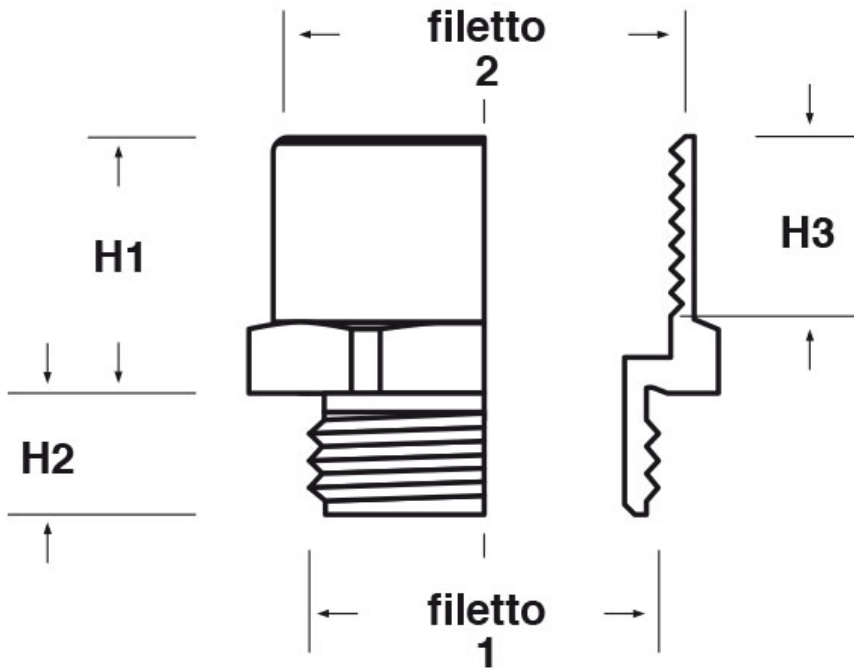

SCHEMA ARTICOLO

Articolo: AMEC PG36-PG48 - Codice EZ: N.D.

27/07/2024

ARTICOLO	filetto passo 1	filetto valore 1	filetto passo 2	filetto valore 2	chiave mm	H1 mm	H2 mm	H3 mm
AMEC PG36-PG48	PG	36	PG	48	64	16	8	13

Materiale: ottone nichelato.

Tutte le informazioni e i dati riportati sono indicativi e possono essere soggetti a variazioni senza preavviso

ELEKTROZUBEHÖR SPA

Sede:
Via F.lli Bronzetti, 24
20129 Milano (Italy)